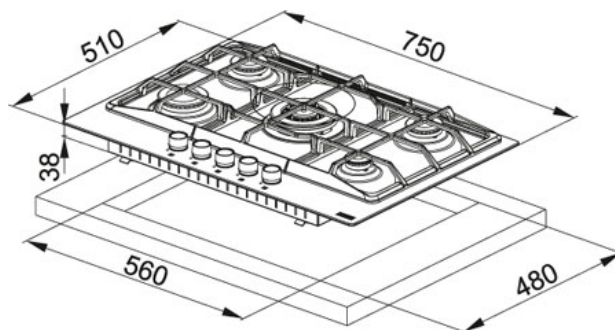

Neptune FHNE 755 4G TC XS C stal szlachetna | 106.0052.126

RODZINA : Płyty grzewcze | SERIA : Neptune | MODEL : FHNE 755 4G TC XS C | WYKOŃCZENIE : stal szlachetna | SPOSÓB MONTAŻU : Płyta gazowa do zabudowy | LINIA : Neptune

DANE TECHNICZNE

Typ	Płyta gazowa
Moc (W)	1000W 2x1750W 3000W 3800W
Sterowanie	pokrętła
Ruszty	żeliwne
Długość produktu	750,00 mm
Szerokość produktu	510,00 mm
Długość wycięcia	560,00 mm
Szerokość wycięcia	480,00 mm
Napięcie	220-240V
Głębokość zabudowy	38,00 mm
Zabezpieczenie przeciwwypływowe gazu	tak

CECHY PRODUKTU

AISI 304	AISI 304		Zapalarka elektryczna zintegrowana w pokrętkach
	Żeliwny ruszt		Zabezpieczenie przeciwwypływ gazu
	5 palników / pól grzewczych		Szerokość 75 cm

Neptune FHNE 755 4G TC XS C stal szlachetna | 106.0052.126