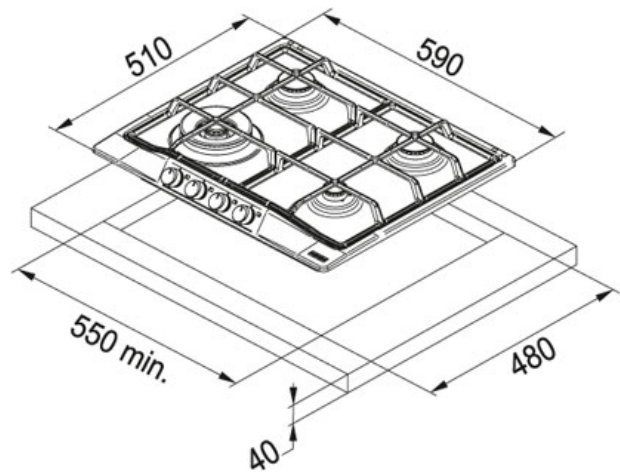

Country FHTL 604 3G TC OA C Beżowy | 106.0183.080

RODZINA : Płyty grzewcze | SERIA : Country | MODEL : FHTL 604 3G TC OA C | WYKOŃCZENIE : Beżowy | SPOSÓB MONTAŻU : Płyta gazowa do zabudowy | LINIA : Country

DANE TECHNICZNE

Moc (W)	1000W 2x1750W 3800W
Napięcie	220-240V
Sterowanie	pokrętła
Ruszt	żelivne
Długość produktu	590,00 mm
Szerokość produktu	510,00 mm
Długość wycięcia	550,00 mm
Szerokość wycięcia	480,00 mm
Typ	Płyta gazowa

CECHY PRODUKTU

	Zapalarka elektryczna zintegrowana w pokrętlach		Żeliwny ruszt
	Szerokość 60cm		Zabezpieczenie przeciwwypływ gazu
	AISI 304		4 palniki / pola grzewcze

Country FHTL 604 3G TC OA C Beżowy | 106.0183.080

RODZINA : Płyty grzewcze | SERIA : Country | MODEL : FHTL 604 3G TC OA C | WYKOŃCZENIE : Beżowy | SPOSÓB
MONTAŻU : Płyta gazowa do zabudowy | LINIA : Country

INNE WERSJE KOLORYSTYCZNE

116.0183.266

ŚRODKI DO CZYSZCZENIA