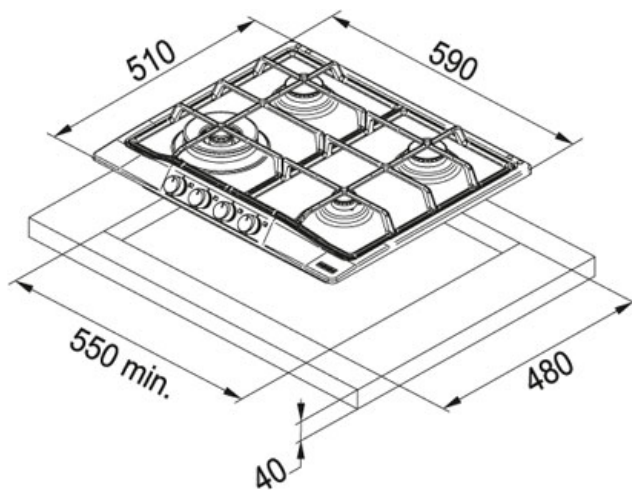

## Country FHTL 604 3G TC GF C Grafitowy | 106.0183.092

RODZINA : Płyty grzewcze | SERIA : Country | MODEL : FHTL 604 3G TC GF C | WYKOŃCZENIE : Grafitowy | SPOSÓB MONTAŻU : Płyta gazowa do zabudowy | LINIA : Country

### DANE TECHNICZNE

Moc (W)	1000W 2x1750W 3800W
Napięcie	220-240V
Sterowanie	pokręta
Ruszty	żeliwne
Długość produktu	590,00 mm
Szerokość produktu	510,00 mm
Długość wycięcia	550,00 mm
Szerokość wycięcia	480,00 mm
Typ	Płyta gazowa

### CECHY PRODUKTU

	Zapalarka elektryczna zintegrowana w pokrętlach		Palnik Trzy Korony
	Zabezpieczenie przeciwwypływowemu gazu		Żeliwny ruszt Szerokość 60cm
	AISI 304		4 palniki / pola grzewcze

Country FHTL 604 3G TC GF C Grafitowy | 106.0183.092