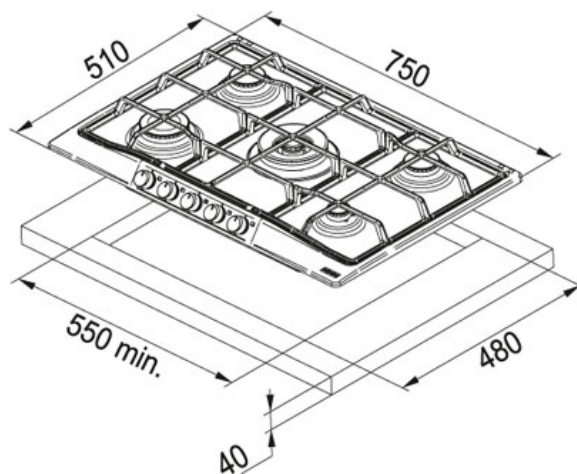

Country FHTL 755 4G TC OA C Beżowy | 106.0183.106

RODZINA : Płyty grzewcze | SERIA : Country | MODEL : FHTL 755 4G TC OA C | WYKOŃCZENIE : Beżowy | SPOSÓB

MONTAŻU : Płyta gazowa do zabudowy | LINIA : Country

DANE TECHNICZNE

Moc (W)	1000W 2x1750W 3000W 3800W
Sterowanie	pokręta
Ruszty	żelivne
Długość produktu	750,00 mm
Szerokość produktu	510,00 mm
Długość wycięcia	550,00 mm
Szerokość wycięcia	480,00 mm
Napięcie	220-240V
Typ	Płyta gazowa

CECHY PRODUKTU

	Zapalarka elektryczna zintegrowana w pokrętlach		Żeliwny ruszt
	AISI 304		Zabezpieczenie przeciwwypływ gazu
	Szerokość 75 cm		5 palników / pól grzewczych

Country FHTL 755 4G TC OA C Beżowy | 106.0183.106