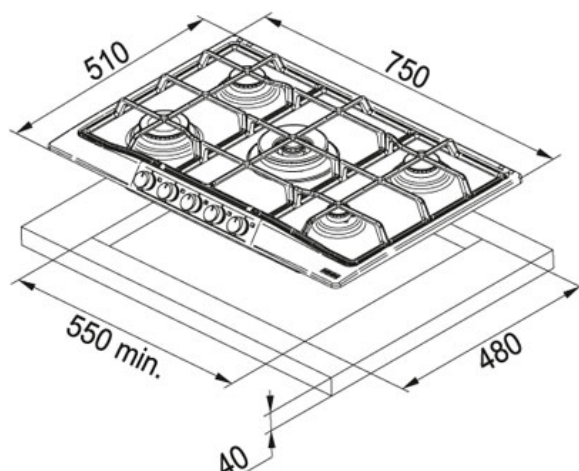

Country FHTL 755 4G TC CO C Miedz Rustykalna |

106.0183.107

RODZINA : Płyty grzewcze | SERIA : Country | MODEL : FHTL 755 4G TC CO C | WYKOŃCZENIE : Miedz Rustykalna |

SPOSÓB MONTAŻU : Płyta gazowa do zabudowy | LINIA : Country

DANE TECHNICZNE

Moc (W)	1000W 2x1750W 3000W 3800W
Napięcie	220-240V
Sterowanie	pokrętła
Ruszt	żelwne
Długość produktu	750,00 mm
Szerokość produktu	510,00 mm
Długość wycięcia	550,00 mm
Szerokość wycięcia	480,00 mm
Typ	Płyta gazowa
Minimalna szer. podbudowy	600,00 mm
Głębokość szuflady	40,00 mm

CECHY PRODUKTU

	Zapalarka elektryczna zintegrowana w pokrętlach		Żeliwny ruszt
	Szerokość 75 cm		Zabezpieczenie przeciwwyptyw gazu
	AISI 304		5 palników / pól grzewczych

Country FHTL 755 4G TC CO C Miedź Rustykalna |
106.0183.107