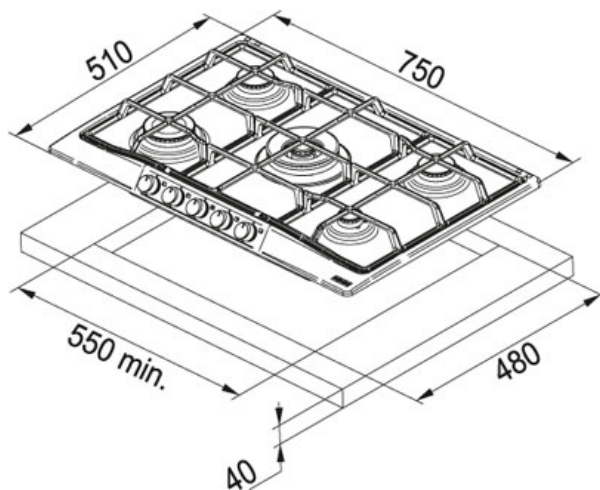

Country FHTL 755 4G TC GF C Grafitowy | 106.0183.110

RODZINA : Płyty grzewcze | SERIA : Country | MODEL : FHTL 755 4G TC GF C | WYKOŃCZENIE : Grafitowy | SPOSÓB MONTAŻU : Płyta gazowa do zabudowy | LINIA : Country

DANE TECHNICZNE

Moc (W)	1000W 2x1750W 3000W 3800W
Sterowanie	pokręta
Ruszty	żelwne
Długość produktu	750,00 mm
Szerokość produktu	510,00 mm
Długość wycięcia	550,00 mm
Szerokość wycięcia	480,00 mm
Napięcie	220-240V
Typ	Płyta gazowa
Głębokość szuflady	40,00 mm
Minimalna szer. podbudowy	800,00 mm

CECHY PRODUKTU

	Zapalarka elektryczna zintegrowana w pokrętlach		Palnik Trzy Korony Żeliwny ruszt
	Zabezpieczenie przeciwwypływowi gazu		AISI 304
	Szerokość 75 cm		5 palników / pół grzewczych

Country FHTL 755 4G TC GF C Grafitowy | 106.0183.110