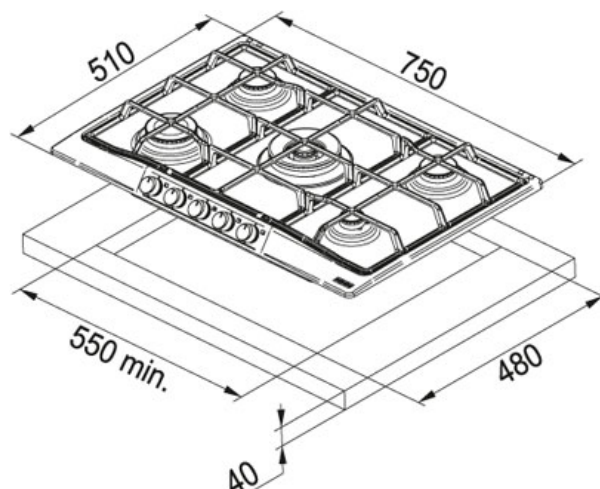

Classic Line FHCL 755 4G TC PW C Biały perłowy |

106.0271.759

RODZINA : Płyty grzewcze | SERIA : Classic Line | MODEL : FHCL 755 4G TC PW C | WYKOŃCZENIE : Biały perłowy |
SPOSÓB MONTAŻU : Płyta gazowa do zabudowy | LINIA : Classic

DANE TECHNICZNE

Moc (W)	1000W 1750W 3000W 3800W
Napięcie	220-240V
Sterowanie	pokrętła
Ruszty	żelivne
Długość produktu	750,00 mm
Szerokość produktu	510,00 mm
Długość wycięcia	550,00 mm
Szerokość wycięcia	480,00 mm
Głębokość zabudowy	40,00 mm
Zabezpieczenie przeciwwypływowe gazu	tak
Głębokość szuflady	40,00 mm
Minimalna szer. podbudowy	600,00 mm
Typ	Płyta gazowa