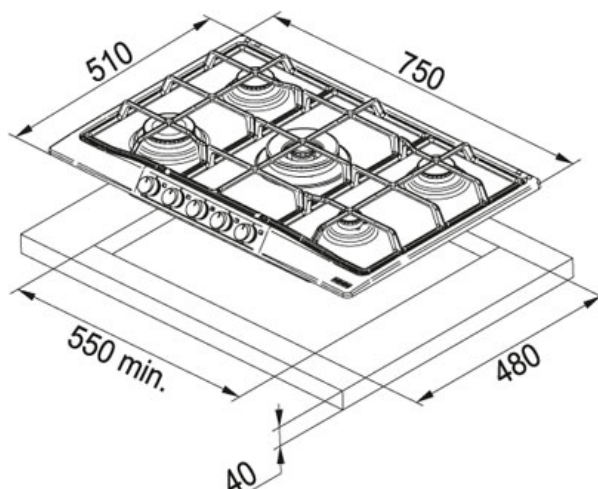

Classic Line FHCL 755 4G TC GF C Grafitowy |

106.0271.781

RODZINA : Płyty grzewcze | SERIA : Classic Line | MODEL : FHCL 755 4G TC GF C | WYKOŃCZENIE : Grafitowy | SPOSÓB MONTAŻU : Płyta gazowa do zabudowy | LINIA : Classic

DANE TECHNICZNE

Moc (W)	1000W 1750W 3000W 3800W
Napięcie	220-240V
Sterowanie	pokręta
Ruszty	żelwne
Długość produktu	750,00 mm
Szerokość produktu	510,00 mm
Długość wycięcia	550,00 mm
Szerokość wycięcia	480,00 mm
Głębokość zabudowy	40,00 mm
Zabezpieczenie przeciwwypływowe gazu	tak
Głębokość szuflady	40,00 mm
Minimalna szer. podbudowy	600,00 mm
Typ	Płyta gazowa