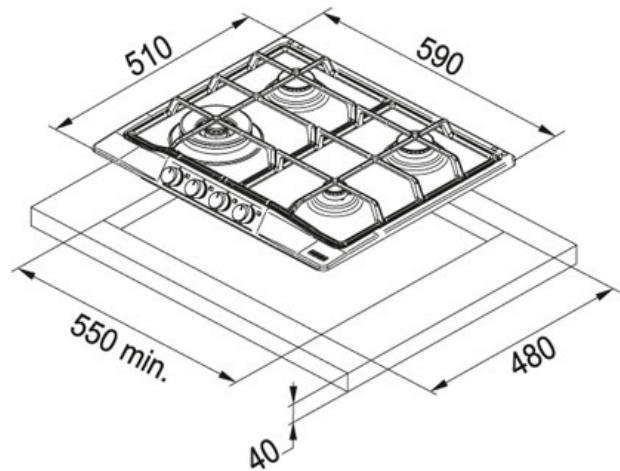

Classic Line FHCL 604 3G TC PW C Biały perłowy |
106.0271.786

RODZINA : Płyty grzewcze | SERIA : Classic Line | MODEL : FHCL 604 3G TC PW C | WYKOŃCZENIE : Biały perłowy |
SPOSÓB MONTAŻU : Płyta gazowa do zabudowy | LINIA : Classic

DANE TECHNICZNE

| | |
|---------------------------|---------------------------|
| Moc (W) | 1000W 2x1750W 3800W |
| Napięcie | 220-240V |
| Sterowanie | pokrętła |
| Ruszty | żeliwne |
| Długość produktu | 590,00 mm |
| Szerokość produktu | 510,00 mm |
| Długość wycięcia | 550,00 mm |
| Szerokość wycięcia | 480,00 mm |
| Typ | Płyta gazowa |
| Minimalna szer. podbudowy | 600,00 mm |
| Głębokość szuflady | 40,00 mm |

CECHY PRODUKTU

| | | | |
|---|---|---|-----------------------------------|
|  | Zapalarka elektryczna zintegrowana w pokrętlach |  | Żeliwny ruszt |
|  | Szerokość 60cm |  | Zabezpieczenie przeciwwypływ gazu |
|  | Nowość |  | 4 palniki / pola grzewcze |