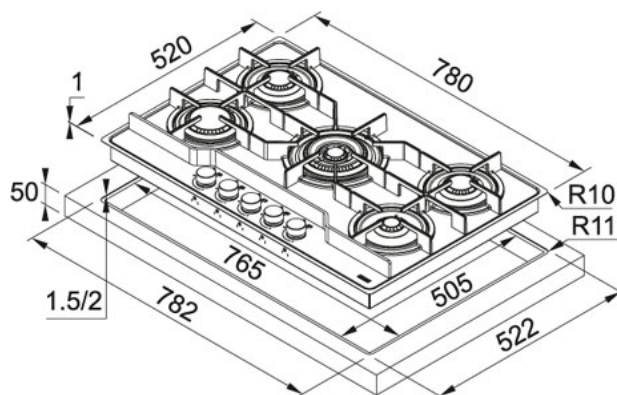

Frames by Franke FHFS 785 4G TC BK C Stal

szlachetna/Czarne szkło | 106.0373.673

RODZINA : Płyty grzewcze | SERIA : Frames by Franke | MODEL : FHFS 785 4G TC BK C | WYKOŃCZENIE : Stal szlachetna/Czarne szkło | LINIA : Frames by Franke | SPOSÓB MONTAŻU : Płyta gazowa do zabudowy | SPOSÓB MONTAŻU : Montowane na równi z blatem

Typ	Płyta gazowa
Napięcie	220-240V
Sterowanie	pokrętła
Ruszty	żeliwne
Długość produktu	780,00 mm
Szerokość produktu	520,00 mm
Długość wycięcia	765,00 mm
Dodatkowe informacje	Wysokowydajne, płaskie palniki Ruszty żeliwne przystosowane do mycia w zmywarce Zdejmowana magnetyczna osłona termiczna pokręteł
Zabezpieczenie przeciwwypływowe gazu	tak
Szerokość wycięcia	505,00 mm
Minimalna szer. podbudowy	800,00 mm
Głębokość szuflady	50,00 mm
Moc (W)	Palnik WOK 1x150mm 4000W