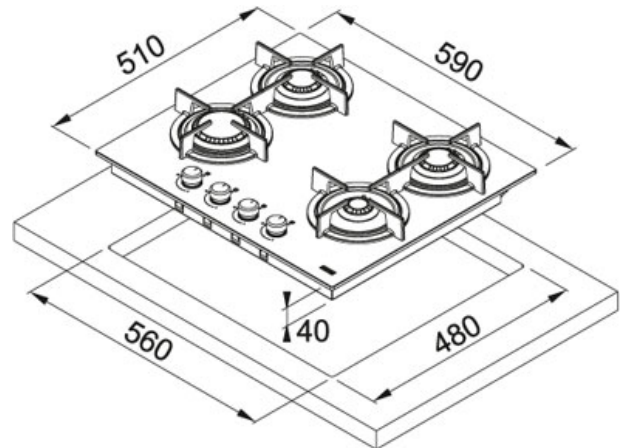

FHCR 604 4G HE XS C Czarne lustro | 106.0374.282

RODZINA : Płyty grzewcze | MODEL : FHCR 604 4G HE XS C | WYKOŃCZENIE : Czarne lustro | LINIA : Crystal | SPOSÓB MONTAŻU : Płyta gazowa do zabudowy | SERIA : Crystal Steel

DANE TECHNICZNE

Długość produktu	590,00 mm
Głębokość zabudowy	40,00 mm
Szerokość wycięcia	480,00 mm
Szerokość produktu	510,00 mm
Napięcie	220-240V
Długość wycięcia	560,00 mm
Typ	Płyta gazowa
Ruszty	żelwne
Moc (W)	pomocniczy 1000 W standardowy 2 x 1750W bardzo szybki 3000 W
Zabezpieczenie przeciwwypływowe gazu	tak
Głębokość szuflady	40,00 mm
Minimalna szer. podbudowy	600,00 mm

CECHY PRODUKTU

	Zapalarka elektryczna zintegrowana w pokrętlach		Żeliwne ruszt
	Szerokość 60cm		Zabezpieczenie przeciwwypływ gazu
			4 palniki / pola grzewcze

FHCR 604 4G HE XS C Czarne lustro | 106.0374.282

RODZINA : Płyty grzewcze | MODEL : FHCR 604 4G HE XS C | WYKOŃCZENIE : Czarne lustro | LINIA : Crystal | SPOSÓB
MONTAŻU : Płyta gazowa do zabudowy | SERIA : Crystal Steel

ŚRODKI DO CZYSZCZENIA

112.0530.322