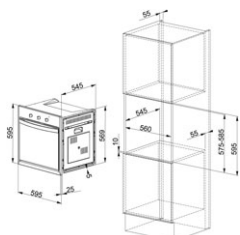

Country Czarny mat | 106.0525.290

RODZINA : Płyty grzewcze | SERIA : Country | SPOSÓB MONTAŻU : Wbudowywane | SPOSÓB MONTAŻU : Płyta gazowa do zabudowy | LINIA : Country | SPOSÓB MONTAŻU : Nie zdefiniowane | SPOSÓB MONTAŻU : Do zabudowy | WYKOŃCZENIE : Czarny mat | MODEL : FHTL 755 4G TC BT C

INNE WERSJE KOLORYSTYCZNE

321.0524.214

116.0525.341