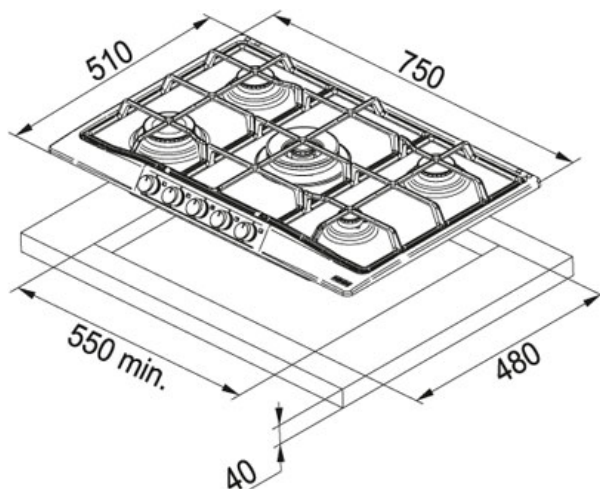

Country Czarny mat | 106.0525.290

RODZINA : Płyty grzewcze | SERIA : Country | SPOSÓB MONTAŻU : Wbudowywane | SPOSÓB MONTAŻU : Płyta gazowa do zabudowy | LINIA : Country | SPOSÓB MONTAŻU : Nie zdefiniowane | SPOSÓB MONTAŻU : Do zabudowy | WYKOŃCZENIE : Czarny mat | MODEL : FHTL 755 4G TC BT C

DANE TECHNICZNE

Moc (W)	1000W 2x1750W 3000W 3800W
Sterowanie	pokrętła
Ruszty	żeliwne
Długość produktu	750,00 mm
Szerokość produktu	510,00 mm
Długość wycięcia	550,00 mm
Szerokość wycięcia	480,00 mm
Napięcie	220-240V
Głębokość szuflady	40,00 mm
Minimalna szer. podbudowy	800,00 mm
Zabezpieczenie przeciwwypływowe gazu	tak
Typ	Płyta gazowa

CECHY PRODUKTU

	Zapalarka elektryczna zintegrowana w pokrętlach		Palnik Trzy
	Zabezpieczenie przeciwwypływowe gazu		Korony Żeliwne ruszt AISI 304
	Szerokość 75 cm		5 palników / pól grzewczych

Country Czarny mat | 106.0525.290

RODZINA : Płyty grzewcze | SERIA : Country | SPOSÓB MONTAŻU : Wbudowywane | SPOSÓB MONTAŻU : Płyta gazowa do zabudowy | LINIA : Country | SPOSÓB MONTAŻU : Nie zdefiniowane | SPOSÓB MONTAŻU : Do zabudowy | WYKOŃCZENIE : Czarny mat | MODEL : FHTL 755 4G TC BT C