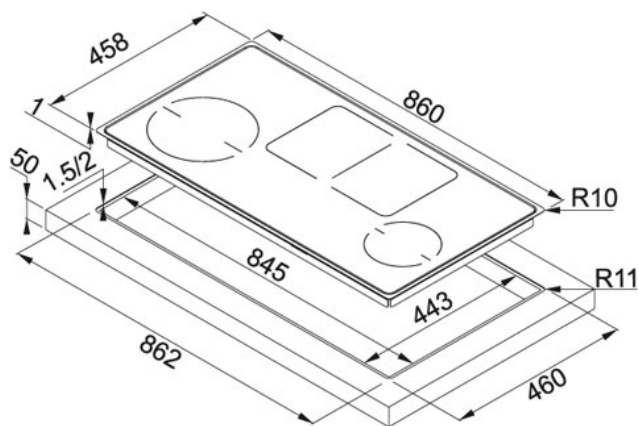

Frames by Franke Stal szlachetna - Szampańskie szkło |

108.0373.668

RODZINA : **Płyty grzewcze** | SERIA : **Frames by Franke** | MODEL : **FHFS 864 2I 1FLEX ST CH** | WYKOŃCZENIE : **Stal szlachetna - Szampańskie szkło** | LINIA : **Frames by Franke** | SPOSÓB MONTAŻU : **Płyta indukcyjna do zabudowy** | SPOSÓB MONTAŻU : **Montowane na równi z blatem**

Poczwórna elastyczność! Cztery elastyczne strefy grzejne automatycznie rozpoznają średnicę oraz pozycję naczyń, ogrzewając je w mgnieniu oka.

- 4 pola indukcyjne
- 1 strefa łączona (Flexi) z dwoma pół-profesjonalnymi polami indukcyjnymi (Octa)
- 9 poziomów mocy + Booster dla wszystkich pól
- Sterowanie Slider z białym podświetleniem LED oraz bezpośrednim wyborem
- Automatyczne sterowanie okapem
- Programy automatyczne: rozmrażanie (42°C), utrzymywanie ciepła (74°C), smażenie/gotowanie (94°C)
- Minutnik
- Blokada przed dziećmi
- Możliwość montażu na równi z blatem

DANE TECHNICZNE

Typ	Płyta indukcyjna
Sterowanie	Slider
Długość produktu	860,00 mm
Szerokość produktu	458,00 mm
Długość wycięcia	845,00 mm
Szerokość wycięcia	443,00 mm
Dodatkowe informacje	Ramka ze stali szlachetnej - blokada przed dziećmi
Minimalna szer. podbudowy	900,00 mm
Głębokość szuflady	50,00 mm
Moc (W)	Pola indukcyjne: 1 x Ø 210mm 2300W Booster 3700W, 1 x Ø 145mm 1400W Booster 2200W 2 x 230x210mm Flexi 2100W Booster 3700 (połączone 4200W, połączone Booster 7400W)