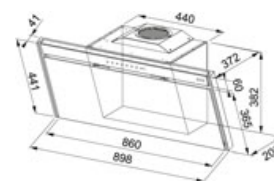

Frames by Franke Stal szlachetna - Szampańskie szkło |
108.0373.668

RODZINA : **Płyty grzewcze** | SERIA : **Frames by Franke** | MODEL : **FHFS 864 2I 1FLEX ST CH** | WYKOŃCZENIE : **Stal szlachetna - Szampańskie szkło** | LINIA : **Frames by Franke** | SPOSÓB MONTAŻU : **Płyta indukcyjna do zabudowy** | SPOSÓB MONTAŻU : **Montowane na równi z blatem**

INNE WERSJE KOLORYSTYCZNE

110.0377.355

110.0377.522

110.0377.523

110.0463.802