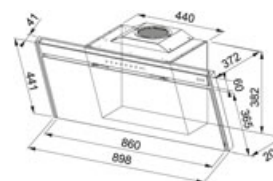

Frames by Franke Stal szlachetna - Szampańskie szkło |
108.0373.669

RODZINA : **Płyty grzewcze** | SERIA : **Frames by Franke** | MODEL : **FHFS 865 1I 2FLEX ST CH** | WYKOŃCZENIE : **Stal szlachetna - Szampańskie szkło** | LINIA : **Frames by Franke** | SPOSÓB MONTAŻU : **Płyta indukcyjna do zabudowy** | SPOSÓB MONTAŻU : **Montowane na równi z blatem**

INNE WERSJE KOLORYSTYCZNE

110.0377.355

110.0377.522

110.0377.523

110.0463.802