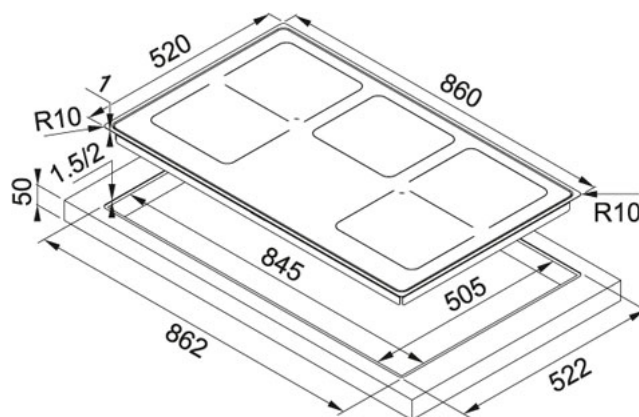

Frames by Franke Stal szlachetna - Szampańskie szkło |

108.0373.669

RODZINA : **Płyty grzewcze** | SERIA : **Frames by Franke** | MODEL : **FHFS 865 1I 2FLEX ST CH** | WYKOŃCZENIE : **Stal szlachetna - Szampańskie szkło** | LINIA : **Frames by Franke** | SPOSÓB MONTAŻU : **Płyta indukcyjna do zabudowy** | SPOSÓB MONTAŻU : **Montowane na równi z blatem**

DANE TECHNICZNE

Sterowanie	Slider
Długość produktu	860,00 mm
Szerokość produktu	520,00 mm
Długość wycięcia	845,00 mm
Szerokość wycięcia	505,00 mm
Dodatkowe informacje	Ramka ze stali szlachetnej - blokada przed dziećmi
Głębokość szuflady	50,00 mm
Moc (W)	Pola indukcyjne: 1 x 230x210mm 2100W Booster 3700W 2 x 230x210mm Flexi 2100W Booster 3700W (połączone 4200W, połączone Booster 7400W) 2 x 230x210mm Flexi 2100W Booster 3700W (połączone 4200W, połączone Booster 7400W)
Funkcje	--KEEP-WARM:--42°C,--70°C-OR-94°C