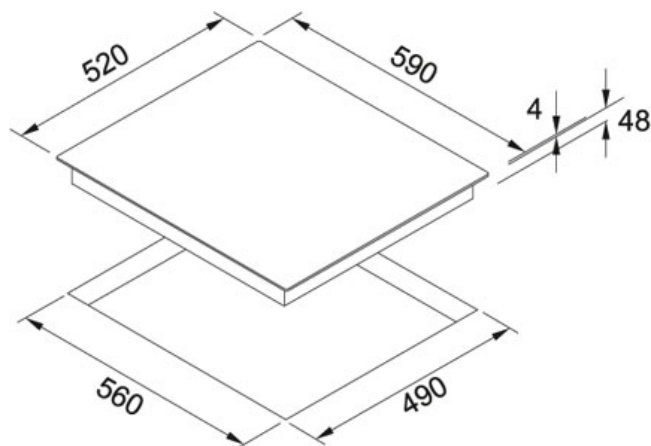

### DANE TECHNICZNE

Moc (W)	4 x 220X180 mm (2 x 220X360 mm pola FLEXI) 2100W, BOOSTER 3700W
Sterowanie	Slider
Długość produktu	590,00 mm
Szerokość produktu	520,00 mm
Długość wycięcia	560,00 mm
Szerokość wycięcia	490,00 mm
Sterowanie	Sensorowe
Głębokość szuflady	48,00 mm
Typ	Płyta indukcyjna