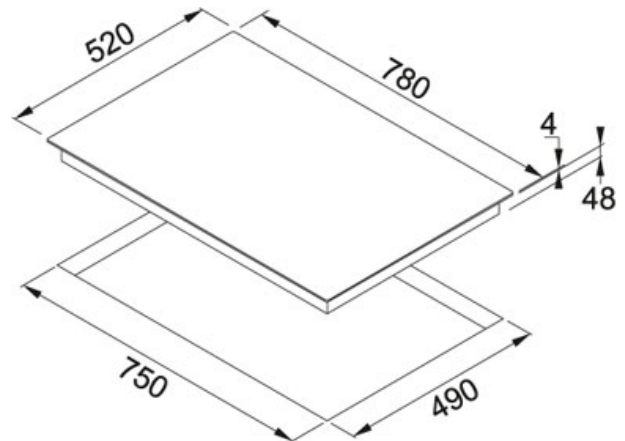

Mythos FHMT 806 3FLEXI Czarne szkło | 108.0379.466

RODZINA : Płyty grzewcze | SERIA : Mythos | MODEL : FHMT 806 3FLEXI | WYKOŃCZENIE : Czarne szkło | LINIA : Mythos | SPOSÓB MONTAŻU : Płyta indukcyjna do zabudowy | SPOSÓB MONTAŻU : Montowane na równi z blatem

DANE TECHNICZNE

Moc (W)	6 x 220 x 180 mm (3 x 220 x 360 mm pola FLEXI) 2100 W, BOOSTER 3700W
Sterowanie	Slider
Długość produktu	780,00 mm
Szerokość produktu	520,00 mm
Długość wycięcia	750,00 mm
Szerokość wycięcia	490,00 mm
Głębokość szuflady	48,00 mm
Sterowanie	Sensorowe
Typ	Płyta indukcyjna