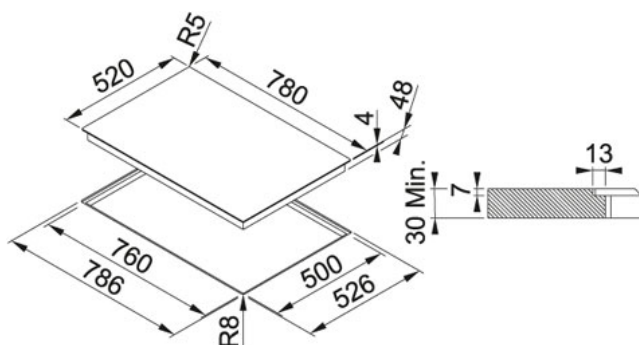

Czarne szkło | 108.0390.419

RODZINA : Płyty grzewcze | SERIA : Maris | WYKOŃCZENIE : Czarne szkło | SPOSÓB MONTAŻU : Montowane na równi z blatem | MODEL : FHMR 804 | LINIA : Maris | SPOSÓB MONTAŻU : Płyta indukcyjna do zabudowy

DANE TECHNICZNE

Typ	Płyta indukcyjna
Moc (W)	2 x Ø 175MM, 1400W, BOOSTER 1850 W 1 x 175x385 mm pole FLEXI, 3700 W, BOOSTER 3700 W
Sterowanie	Touch control z funkcją "My"
Długość produktu	780,00 mm
Szerokość produktu	520,00 mm
Długość wycięcia	750,00 mm
Szerokość wycięcia	490,00 mm
Głębokość zabudowy	53,00 mm

CECHY PRODUKTU

	Indukcyjne pola grzewcze		Sterowanie Slider
	Wyłącznik czasowy		Możliwość montażu na równi z blatem
	Burner 3		Blokada przed dziećmi

Czarne szkło | 108.0390.419

RODZINA : Płyty grzewcze | SERIA : Maris | WYKOŃCZENIE : Czarne szkło | SPOSÓB MONTAŻU : Montowane na równi z blatem | MODEL : FHMR 804 | LINIA : Maris | SPOSÓB MONTAŻU : Płyta indukcyjna do zabudowy