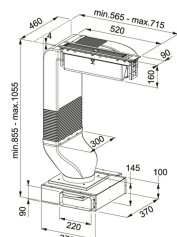

Mythos Czarne szkło | 108.0391.248

RODZINA : Płyty grzewcze | WYKOŃCZENIE : Czarne szkło | SPOSÓB MONTAŻU : Płyta indukcyjna do zabudowy | SERIA : Mythos | MODEL : FHMT 302 1FLEXI INT | SPOSÓB MONTAŻU : Montowane na równi z blatem | LINIA : Mythos

---

INNE WERSJE KOLORYSTYCZNE