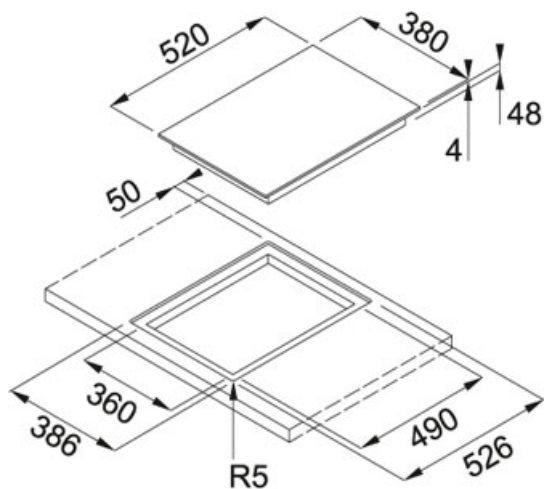

## Mythos Czarne szkło | 108.0391.248

RODZINA : Płyty grzewcze | WYKOŃCZENIE : Czarne szkło | SPOSÓB MONTAŻU : Płyta indukcyjna do zabudowy | SERIA : Mythos | MODEL : FHMT 302 1FLEXI INT | SPOSÓB MONTAŻU : Montowane na równi z blatem | LINIA : Mythos

### DANE TECHNICZNE

Sterowanie	Sensorowe
Długość produktu	380,00 mm
Sterowanie	Slider
Głębokość szuflady	48,00 mm
Szerokość wycięcia	490,00 mm
Moc (W)	2 x pole FLEXI - 220x180mm - 2100W, BOOSTER 3700W
Głębokość zabudowy	48,00 mm
Szerokość produktu	520,00 mm
Długość wycięcia	360,00 mm
Typ	Płyta indukcyjna

### CECHY PRODUKTU

	Wyłącznik bezpieczeństwa		Blokada przed dziećmi
	2 palniki		Wyłącznik czasowy
	Strefa łączona Flexi		Sterowanie Slider
			Indukcyjne pola grzewcze

Mythos Czarne szkło | 108.0391.248

RODZINA : Płyty grzewcze | WYKOŃCZENIE : Czarne szkło | SPOSÓB MONTAŻU : Płyta indukcyjna do zabudowy | SERIA : Mythos | MODEL : FHMT 302 1FLEXI INT | SPOSÓB MONTAŻU : Montowane na równi z blatem | LINIA : Mythos