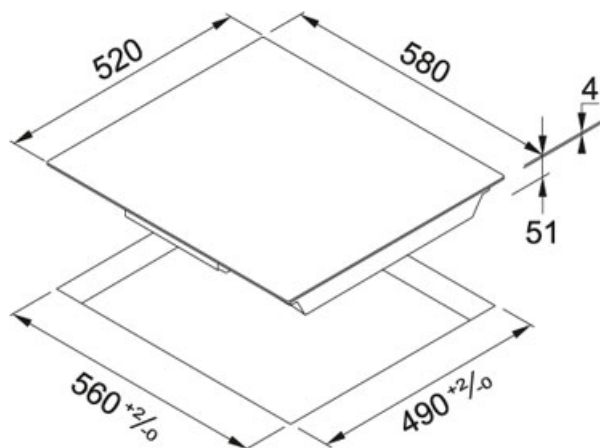

Czarne szkło | 108.0492.680

RODZINA : Płyty grzewcze | WYKOŃCZENIE : Czarne szkło | MODEL : FHSM 604 4I BK | LINIA : Smart

#### DANE TECHNICZNE

Typ	Płyta indukcyjna
Moc (W)	1 x Ø 175mm-1400W 2 x Ø 175mm-1400W Booster 1850W 1 x Ø 215mm-1850W Booster 2100W
Długość produktu	580,00 mm
Szerokość produktu	520,00 mm
Długość wycięcia	560,00 mm
Szerokość wycięcia	490,00 mm
Głębokość zabudowy	51,00 mm
Sterowanie	Touch control

#### CECHY PRODUKTU

🕒	Wyłącznik czasowy	🔑	Blokada przed dziećmi
🍷	Indukcyjne pola grzewcze	🔦	4 palniki / pola grzewcze
🧼	Higieniczna powierzchnia	↔️ 60	Szerokość 60cm

Czarne szkło | 108.0492.680

RODZINA : Płyty grzewcze | WYKOŃCZENIE : Czarne szkło | MODEL : FHSM 604 4I BK | LINIA : Smart