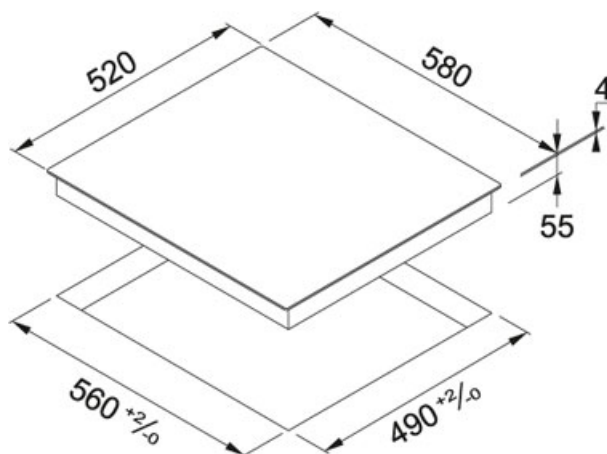

Czarne szkło | 108.0492.716

RODZINA : Płyty grzewcze | WYKOŃCZENIE : Czarne szkło | MODEL : FHSM 603 3I DZ BK | LINIA : Smart

DANE TECHNICZNE

Moc (W)	1 x Ø 175mm-1400W 1 x Ø 175mm-1400W Booster 2000W 1 x Ø 320mm-3000W Booster 3500W
Długość produktu	580,00 mm
Szerokość produktu	520,00 mm
Długość wycięcia	560,00 mm
Szerokość wycięcia	490,00 mm
Głębokość zabudowy	55,00 mm
Sterowanie	Touch control
Typ	Płyta indukcyjna

CECHY PRODUKTU

	Indukcyjne pola grzewcze		Burner 3 Wyłącznik czasowy
	Higieniczna powierzchnia		Blokada przed dziećmi
	Szerokość 60cm		

Czarne szkło | 108.0492.716

RODZINA : Płyty grzewcze | WYKOŃCZENIE : Czarne szkło | MODEL : FHSM 603 3I DZ BK | LINIA : Smart