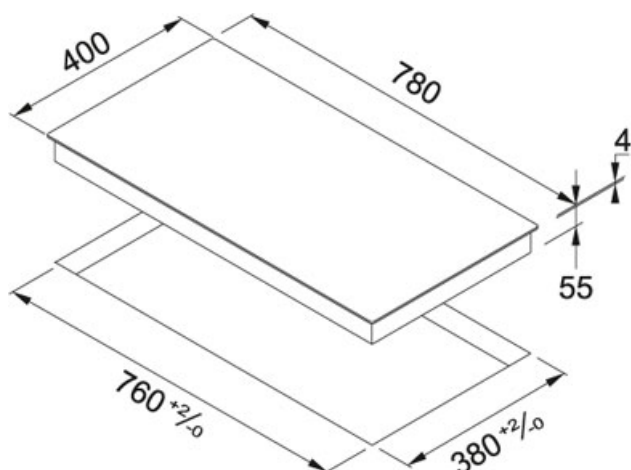

Czarne szkło | 108.0492.718

RODZINA : Płyty grzewcze | WYKOŃCZENIE : Czarne szkło | MODEL : FHSM 803 3I BK | LINIA : Smart

#### DANE TECHNICZNE

Moc (W)	1 x Ø 175mm-1400W 1 x Ø 175mm-1400W Booster 2000W 1 x Ø 265mm-2300W Booster 3000W
Długość produktu	780,00 mm
Szerokość produktu	400,00 mm
Długość wycięcia	760,00 mm
Szerokość wycięcia	380,00 mm
Głębokość zabudowy	55,00 mm
Sterowanie	Touch control
Typ	Płyta indukcyjna

#### CECHY PRODUKTU

	Wyłącznik czasowy		Blokada przed dziećmi
	Indukcyjne pola grzewcze		Higieniczna powierzchnia
	Burner 3		Szerokość 80 cm

Czarne szkło | 108.0492.718

RODZINA : Płyty grzewcze | WYKOŃCZENIE : Czarne szkło | MODEL : FHSM 803 3I BK | LINIA : Smart