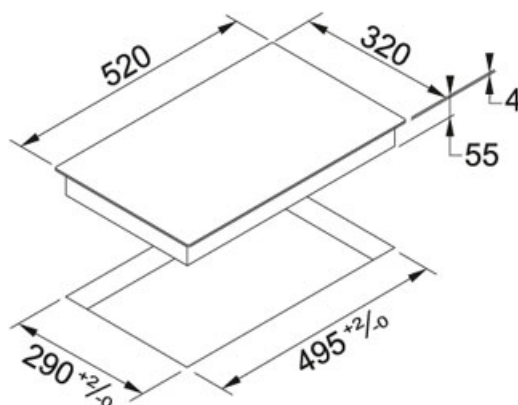

Czarne szkło | 108.0492.719

RODZINA : Płyty grzewcze | WYKOŃCZENIE : Czarne szkło | MODEL : FHSM 302 2I BK | LINIA : Smart

DANE TECHNICZNE

Moc (W)	1 x Ø 175mm-1400W 1 x Ø 175mm-1400W Booster 2000W
Długość produktu	320,00 mm
Szerokość produktu	520,00 mm
Długość wycięcia	290,00 mm
Szerokość wycięcia	495,00 mm
Głębokość zabudowy	55,00 mm
Sterowanie	Touch control
Typ	Płyta indukcyjna

CECHY PRODUKTU

	Indukcyjne pola grzewcze		Wyłącznik czasowy
	Blokada przed dziećmi		Higieniczna powierzchnia
			Szerokość 30 cm
			2 palniki

Czarne szkło | 108.0492.719

RODZINA : Płyty grzewcze | WYKOŃCZENIE : Czarne szkło | MODEL : FHSM 302 2I BK | LINIA : Smart