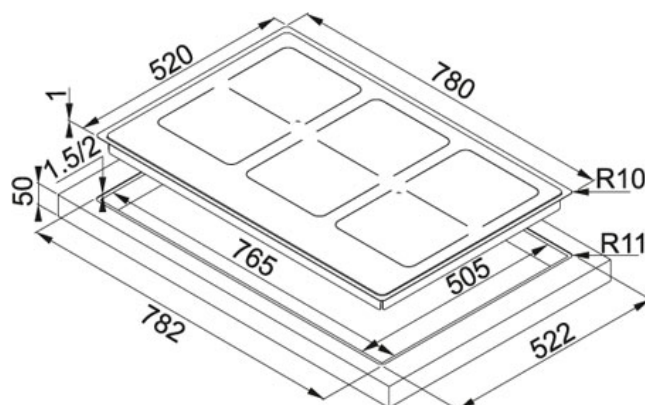

Frames by Franke Stal szlachetna/Czarne szkło |

108.0516.320

RODZINA : Płyty grzewcze | SERIA : Frames by Franke | WYKOŃCZENIE : Stal szlachetna/Czarne szkło | MODEL : FHFS 786
3FLEXI ST | SPOSÓB MONTAŻU : Slimtop / Flushmount

DANE TECHNICZNE

Typ	Płyta indukcyjna
Sterowanie	dotykowe slider
Długość produktu	780,00 mm
Szerokość produktu	520,00 mm
Długość wycięcia	765,00 mm
Szerokość wycięcia	505,00 mm
Napięcie	220-240V
Moc maksymalna	11 kW

CECHY PRODUKTU

	Możliwość montażu na równi z blatem		Indukcyjne pola grzewcze
			Wyłącznik czasowy
	6 palników / pól grzewczych		

Frames by Franke Stal szlachetna/Czarne szkło |
108.0516.320

RODZINA : **Płyty grzewcze** | SERIA : **Frames by Franke** | WYKOŃCZENIE : **Stal szlachetna/Czarne szkło** | MODEL : **FHFS 786**
3FLEXI ST | SPOSÓB MONTAŻU : **Slimtop / Flushmount**