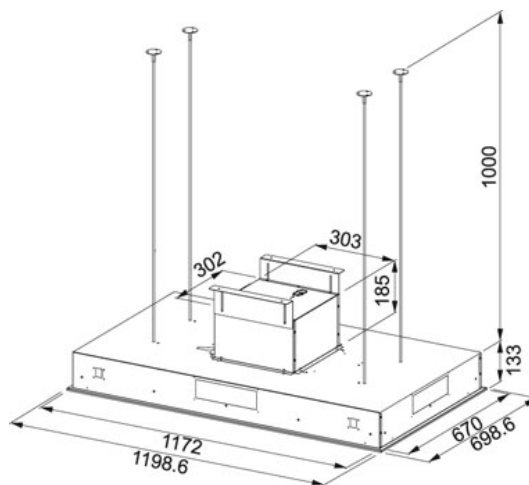

Maris Ceiling FCBI 1204 C WH Białe szkło | 110.0338.394

RODZINA : Okapy | SERIA : Maris Ceiling | MODEL : FCBI 1204 C WH | WYKOŃCZENIE : Białe szkło | SPOSÓB MONTAŻU : Okap sufitowy | LINIA : Maris

DANE TECHNICZNE

Typ okapu	sufitowy
Liczba biegów	3+Int
Wydajność na biegu intensywnym (DIN IEC 61591)	680 m3/h
Wydajność na biegu najwyższym (DIN IEC 61591)	610 m3/h
Wydajność na biegu najniższym (DIN IEC 61591)	310 m3/h
Głośność na biegu intensywnym (DIN EN 60704-3)	67 dB(A)
Głośność na biegu najwyższym (DIN EN 60704-3)	65 dB(A)
Głośność na biegu minimalnym (DIN EN 60704-3)	50 dB(A)
Oświetlenie	panel LED 2x9W, przyciemniane
Napięcie	220-240V
Sterowanie	Soft Touch
Materiał	Stal szlachetna / Szkło
Typ	TRADIT.-BUILT-IN
Filtr z aktywnym węglem	Nie załączony
Akcesoria w komplecie	REMOTE-CONTROL-112.0174.991
Klasa energetyczna	C