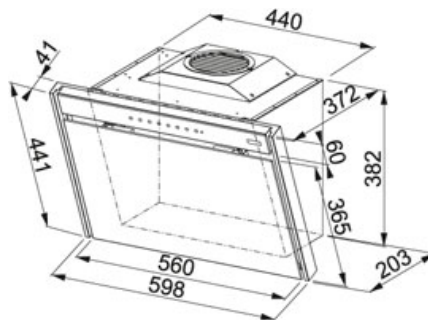

Frames by Franke FS VT 606 W XS BK Stal

szlachetna/Czarne szkło | 110.0377.356

RODZINA : Okapy | SERIA : Frames by Franke | MODEL : FS VT 606 W XS BK | WYKOŃCZENIE : Stal szlachetna/Czarne szkło | LINIA : Frames by Franke | SPOSÓB MONTAŻU : Okap wertykalny | SPOSÓB MONTAŻU : Okap ścienny

To eleganckie i kompaktowe urządzenie nie zajmuje zbyt dużo miejsca, a jednocześnie gwarantuje efektywność, funkcjonalność i trwałość.

- Sterowanie sensorowe z białym podświetleniem LED
- Opcja recyrkulacji w standardzie
- Oświetlenie LED z dwoma trybami: pracy i relaksu (2 diody LED, 1 W, 3000 K, ciepłe światło)
- Panel sterowania z trybem uśpienia
- Tryb wentylacji 24h
- Wyłącznik czasowy
- 3 poziomy pracy + intensywny

DANE TECHNICZNE

Typ okapu	ścienny
Wydajność na biegu intensywnym (DIN IEC 61591)	700 m³/h
Wydajność na biegu najwyższym (DIN IEC 61591)	575 m³/h
Wydajność na biegu najniższym (DIN IEC 61591)	300 m³/h
Głośność na biegu intensywnym (DIN EN 60704-3)	68 dB(A)
Głośność na biegu najwyższym (DIN EN 60704-3)	64 dB(A)
Głośność na biegu minimalnym (DIN EN 60704-3)	50 dB(A)
Moc (W)	270 W
Oświetlenie	LED 2x1W
Liczba biegów	3+Int
Napięcie	220-240V
Sterowanie	sensorowe Ghost Touch Control
Filtr z aktywnym węglem	w zakresie dostawy
Materiał	Stal szlachetna / Szkło
Klasa energetyczna	A
Długość produktu	598,00 mm

CECHY PRODUKTU

	3 prędkości + Intensywny		Wyłącznik czasowy
	Wskaźnik nasycenia filtrów		Możliwość pracy w obiegu zamkniętym
	Nowość		Cyfrowy wyświetlacz
	Silnik Energy		Szerokość 60cm
			Przyciemnianie oświetlenia
			Klasa wydajności energetyczne A