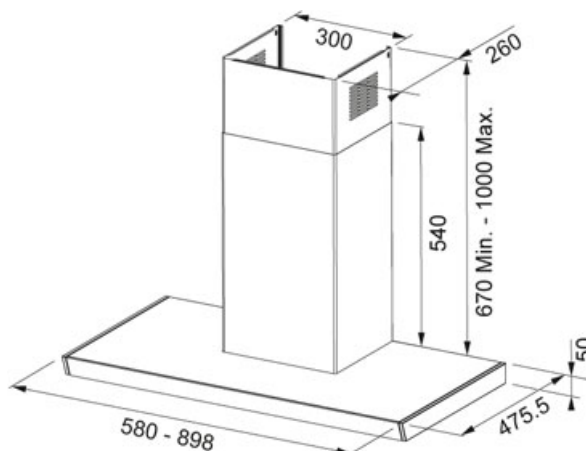

Frames by Franke FS TS 906 W XS BK Stal

szlachetna/Czarne szkło | 110.0377.372

RODZINA : Okapy | SERIA : Frames by Franke | MODEL : FS TS 906 W XS BK | WYKOŃCZENIE : Stal szlachetna/Czarne szkło | LINIA : Frames by Franke | SPOSÓB MONTAŻU : Okap ścienny

DANE TECHNICZNE

| | |
|--|-------------------------------|
| Typ okapu | ścienny |
| Wydajność na biegu intensywnym (DIN IEC 61591) | 650 m3/h |
| Wydajność na biegu najwyższym (DIN IEC 61591) | 540 m3/h |
| Wydajność na biegu najniższym (DIN IEC 61591) | 270 m3/h |
| Głośność na biegu intensywnym (DIN EN 60704-3) | 69 dB(A) |
| Głośność na biegu najwyższym (DIN EN 60704-3) | 66 dB(A) |
| Głośność na biegu minimalnym (DIN EN 60704-3) | 52 dB(A) |
| Moc (W) | 270 W |
| Oświetlenie | LED-BAR-1X8W--DIMMER |
| Liczba biegów | 3+Int |
| Napięcie | 220-240V |
| Sterowanie | sensorowe Ghost Touch Control |
| Filtr z aktywnym węglem | Nie załączony |
| Materiał | Stal szlachetna / Szkło |
| Klasa energetyczna | B |
| Długość produktu | 898,00 mm |