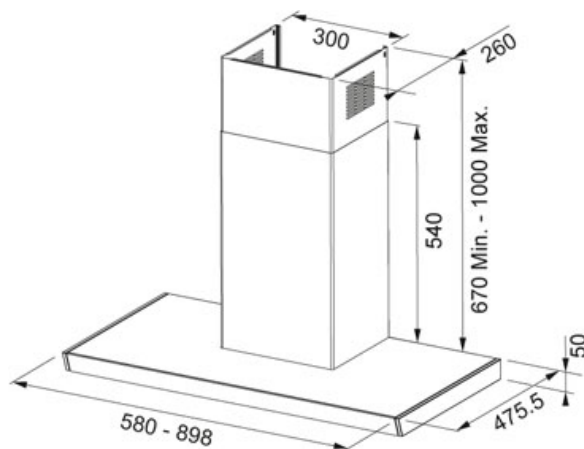

# Frames by Franke FS TS 906 W XS CH Stal szlachetna -

Szampańskie szkło | 110.0377.522

RODZINA : Okapy | SERIA : Frames by Franke | MODEL : FS TS 906 W XS CH | WYKOŃCZENIE : Stal szlachetna - Szampańskie szkło | LINIA : Frames by Franke | SPOSÓB MONTAŻU : Okap ścienny

## DANE TECHNICZNE

Typ okapu	ścienny
Wydajność na biegu intensywnym (DIN IEC 61591)	650 m <sup>3</sup> /h
Wydajność na biegu najwyższym (DIN IEC 61591)	540 m <sup>3</sup> /h
Wydajność na biegu najniższym (DIN IEC 61591)	270 m <sup>3</sup> /h
Głośność na biegu intensywnym (DIN EN 60704-3)	69 dB(A)
Głośność na biegu najwyższym (DIN EN 60704-3)	66 dB(A)
Głośność na biegu minimalnym (DIN EN 60704-3)	52 dB(A)
Moc (W)	270 W
Oświetlenie	LED-BAR-1X8W-+-DIMMER
Liczba biegów	3+Int
Napięcie	220-240V
Sterowanie	sensorowe Ghost Touch Control
Filtr z aktywnym węglem	Nie załączony
Materiał	Stal szlachetna / Szkło
Klasa energetyczna	B
Długość produktu	898,00 mm