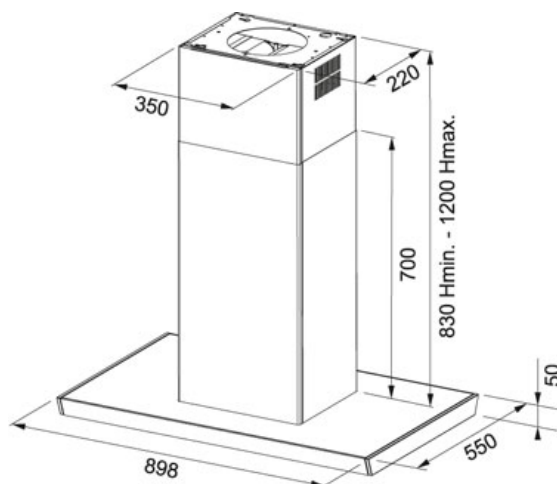

## Frames by Franke FS TS 906 I XS CH Stal szlachetna -

Szampańskie szkło | 110.0377.523

RODZINA : Okapy | SERIA : Frames by Franke | MODEL : FS TS 906 I XS CH | WYKOŃCZENIE : Stal szlachetna - Szampańskie szkło | LINIA : Frames by Franke | SPOSÓB MONTAŻU : Okap wyspowy

### DANE TECHNICZNE

Typ okapu	wyspowy
Wydajność na biegu intensywnym (DIN IEC 61591)	650 m3/h
Wydajność na biegu najwyższym (DIN IEC 61591)	540 m3/h
Wydajność na biegu najniższym (DIN IEC 61591)	270 m3/h
Głośność na biegu intensywnym (DIN EN 60704-3)	69 dB(A)
Głośność na biegu najwyższym (DIN EN 60704-3)	66 dB(A)
Głośność na biegu minimalnym (DIN EN 60704-3)	52 dB(A)
Moc (W)	270 W
Oświetlenie	LED 2x8 W (przyciemniane oświetlenie)
Liczba biegów	3+Int
Napięcie	220-240V
Sterowanie	sensorowe Ghost Touch Control
Filtr z aktywnym węglem	Nie załączony
Materiał	Stal szlachetna / Szkło
Klasa energetyczna	B

### CECHY PRODUKTU

3±	3 prędkości + Intensywny Szerokość 90 cm	Możliwość pracy w obiegu zamkniętym
90	Wskaźnik nasycenia filtrów	Silnik Energy
☑		Zasysanie krawędziowe
		Przyciemnianie oświetlenie
B	Klasa wydajności energetycznej B	Automatyczne sterowanie okapem

Długość produktu

898,00 mm

Frames by Franke FS TS 906 I XS CH Stal szlachetna -  
Szampańskie szkło | 110.0377.523

RODZINA : Okapy | SERIA : Frames by Franke | MODEL : FS TS 906 I XS CH | WYKOŃCZENIE : Stal szlachetna -  
Szampańskie szkło | LINIA : Frames by Franke | SPOSÓB MONTAŻU : Okap wyspowy