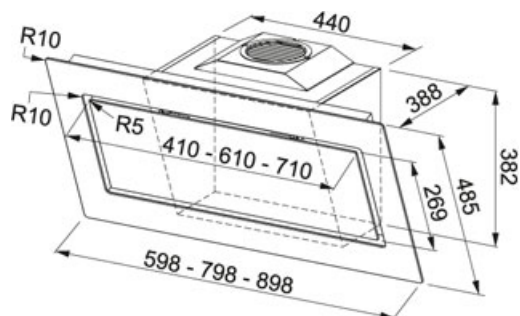

### DANE TECHNICZNE

Typ	dekoracyjny
Typ okapu	ścienny
Liczba biegów	3+Int
Wydajność na biegu intensywnym (DIN IEC 61591)	700 m <sup>3</sup> /h
Wydajność na biegu najwyższym (DIN IEC 61591)	580 m <sup>3</sup> /h
Wydajność na biegu najniższym (DIN IEC 61591)	300 m <sup>3</sup> /h
Głośność na biegu intensywnym (DIN EN 60704-3)	68 dB(A)
Głośność na biegu najwyższym (DIN EN 60704-3)	63 dB(A)
Głośność na biegu minimalnym (DIN EN 60704-3)	49 dB(A)
Moc (W)	270 W
Oświetlenie	LED 2x1W
Napięcie	220-240V
Sterowanie	Touch Control
Filtr z aktywnym węglem	w zakresie dostawy
Materiał	Stal szlachetna / Szkło
Akcesoria w komplecie	112.0016.755
Klasa energetyczna	A