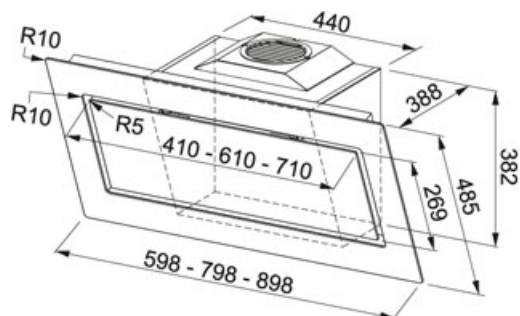

Mythos Białe szkło | 110.0377.749

RODZINA : Okapy | SERIA : Mythos | MODEL : FMY 606 WH | WYKOŃCZENIE : Białe szkło | SPOSÓB MONTAŻU : Okap wertykalny | LINIA : Mythos | SPOSÓB MONTAŻU : Okap ścienny

DANE TECHNICZNE

Typ	dekoracyjny
Typ okapu	ścienny
Liczba biegów	3+Int
Wydajność na biegu intensywnym (DIN IEC 61591)	700 m³/h
Wydajność na biegu najwyższym (DIN IEC 61591)	580 m³/h
Wydajność na biegu najniższym (DIN IEC 61591)	300 m³/h
Głośność na biegu intensywnym (DIN EN 60704-3)	68 dB(A)
Głośność na biegu najwyższym (DIN EN 60704-3)	63 dB(A)
Głośność na biegu minimalnym (DIN EN 60704-3)	49 dB(A)
Moc (W)	270 W
Oświetlenie	LED 2x1W
Napięcie	220-240V
Sterowanie	Touch Control
Filtr z aktywnym węglem	w zakresie dostawy
Materiał	Stal szlachetna / Szkło
Akcesoria w komplecie	112.0016.755
Klasa energetyczna	A

CECHY PRODUKTU

	Wyłącznik czasowy		Możliwość pracy w obiegu zamkniętym
	Wskaźnik nasycenia filtrów		Zasysanie krawędziowe
	Szerokość 60cm		3 prędkości + Intensywny
	System łatwego montażu		Filtr węglowy klasy A
	Nowość		Bardzo cicha praca
	Klasa wydajności energetycznej A		Silnik Energy