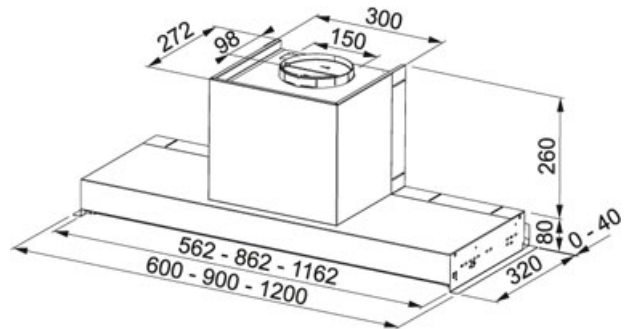

stal szlachetna | 110.0473.546

RODZINA : Okapy | SERIA : Style Lux LED | WYKOŃCZENIE : stal szlachetna | MODEL : FSTP NG 905 X | SPOSÓB MONTAŻU : Okap do wbudowania w szafkę

DANE TECHNICZNE

Typ okapu	do wbudowania w szafkę
Liczba biegów	3
Moc (W)	140 W
Sterowanie	pokrętło
Oświetlenie	LED 2x1W
Wydajność na biegu najwyższym (DIN IEC 61591)	540 m ³ /h
Wydajność na biegu najniższym (DIN IEC 61591)	270 m ³ /h
Głośność na biegu najwyższym (DIN EN 60704-3)	69 dB(A)
Głośność na biegu minimalnym (DIN EN 60704-3)	56 dB(A)
Klasa energetyczna	C

CECHY PRODUKTU

	Bardzo cicha praca		3 prędkości
			Możliwość pracy w obiegu zamkniętym
	Silnik Energy		Szerokość 90 cm
	Klasa wydajności energetycznej C		

stal szlachetna | 110.0473.546

RODZINA : Okapy | SERIA : Style Lux LED | WYKOŃCZENIE : stal szlachetna | MODEL : FSTP NG 905 X | SPOSÓB MONTAŻU : Okap do wbudowania w szafkę