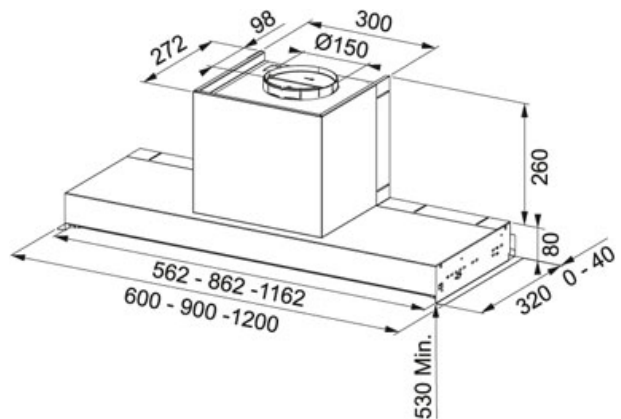

stal szlachetna | 110.0473.547

RODZINA : Okapy | SERIA : Style Lux LED | WYKOŃCZENIE : stal szlachetna | MODEL : FSTP NG 1205 X | SPOSÓB MONTAŻU : Okap do wbudowania w szafkę

DANE TECHNICZNE

Typ okapu	do wbudowania w szafkę
Liczba biegów	3
Moc (W)	140 W
Sterowanie	pokrętło
Oświetlenie	LED 2x1W
Wydajność na biegu najwyższym (DIN IEC 61591)	540 m3/h
Wydajność na biegu najniższym (DIN IEC 61591)	270 m3/h
Głośność na biegu najwyższym (DIN EN 60704-3)	69 dB(A)
Głośność na biegu minimalnym (DIN EN 60704-3)	56 dB(A)
Klasa energetyczna	C

CECHY PRODUKTU

	Bardzo cicha praca		3 prędkości
			Możliwość pracy w obiegu zamkniętym
	Silnik Energy		Możliwość zastosowania zdalnego sterowania
	Szerokość 120 cm		Klasa wydajności energetyczne C

stal szlachetna | 110.0473.547

RODZINA : Okapy | SERIA : Style Lux LED | WYKOŃCZENIE : stal szlachetna | MODEL : FSTP NG 1205 X | SPOSÓB MONTAŻU : Okap do wbudowania w szafkę

ŚRODKI DO CZYSZCZENIA

112.0530.240

112.0530.324
