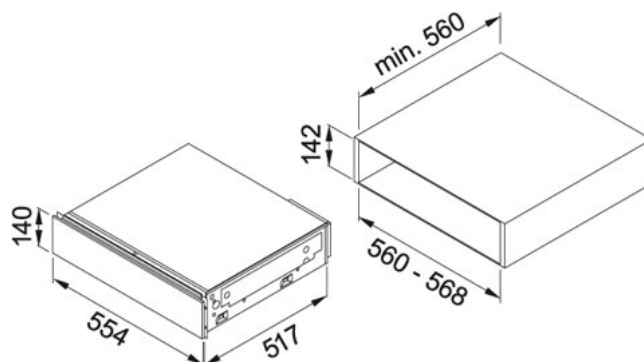

Frames by Franke FS DRW 14 BK Stal szlachetna/Czarne

szkło | 112.0373.688

WYKOŃCZENIE : Stal szlachetna/Czarne szkło | RODZINA : Piekarniki i kuchenki mikrofalowe | MODEL : FS DRW 14 BK |
LINIA : Frames by Franke | SPOSÓB MONTAŻU : Do zabudowy | SERIA : Frames by Franke