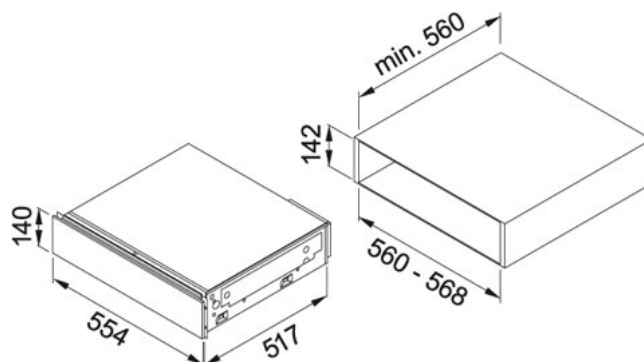

Frames by Franke FS DRW 14 CH Stal szlachetna -

Szampańskie szkło | 112.0373.689

WYKOŃCZENIE : Stal szlachetna - Szampańskie szkło | RODZINA : Piekarniki i kuchenki mikrofalowe | MODEL : FS DRW 14 CH | LINIA : Frames by Franke | SPOSÓB MONTAŻU : Do zabudowy | SERIA : Frames by Franke