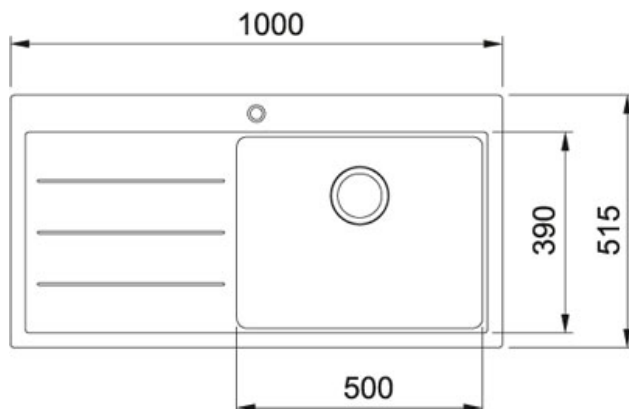

Mythos Fusion MTF 611 Fragranit+ Onyx | 114.0166.995

RODZINA : Zlewozmywaki | SERIA : Mythos Fusion | MODEL : MTF 611 | WYKOŃCZENIE : Fragranit+ Onyx | LINIA : Mythos | SPOSÓB MONTAŻU : Wbudowywane

DANE TECHNICZNE

Minimalna szer. podbudowy	600,00 mm
Rozmiar odpływu	3 1/2"
Ilość otworów (pod baterię, pokrętko korka automatycznego, inne)	2 podfrezowane otwory + 1 mały (pod dozownik)
Długość produktu	1 000,00 mm
Szerokość produktu	515,00 mm
Długość dużej komory	500,00 mm
Szerokość dużej komory	390,00 mm
Głębokość dużej komory	200,00 mm
Ilość komór	1
Długość wycięcia	980,00 mm
Szerokość wycięcia	495,00 mm
Wycięcie wg szablonu	nie
Położenie ociekacza	po prawej
Materiał	Fragranit + ze stalowymi zdobieniami na ociekaczu
Typ przelewu	ukryty
FUN# dla komory po przeciwnej stronie	114.0166.994

CECHY PRODUKTU

	Zlewozmywak wbudowywany		Zestaw odpływowo z syfonem w komplecie
	Pojemność komory głównej 37l		Odporny na zarysowania
	Odporny na uderzenia		Odporny na promieniowar UV
	Zawór mimośrodowy z sitkiem 3,5"		Zabezpieczon technologią hamującą rozwój bakterii i drobnoustroj
	Możliwość montażu dozownika		Sanitized®
	Odporny na krótkotrwałe działanie wysokiej temperatury do 280°C		Korek automatyczny sterowany pokrętkiem
	Odporny na powstawanie		Higieniczna powierzchnia
			Nie traci koloru
			Odporny na gwałtowne zmiany temperatur
			Możliwość montażu młynka do odpadów
			Odporny na powstawanie