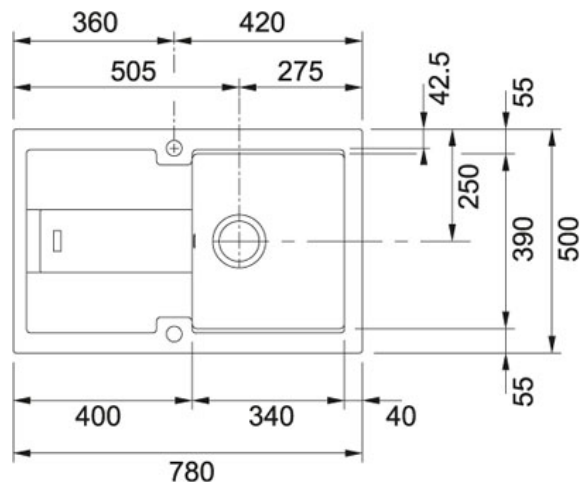

Bellini BLG 611-78 Fragranit+ Biały polarny | 114.0305.953

RODZINA : Zlewozmywaki | SERIA : Bellini | MODEL : BLG 611-78 | WYKOŃCZENIE : Fragranit+ Biały polarny | SPOSÓB MONTAŻU : Wbudowywane

DANE TECHNICZNE

Minimalna szer. podbudowy	450,00 mm
Rozmiar odpływu	3 1/2"
Ilość otworów (pod baterię, pokrętko korka automatycznego, inne)	1 podfrezowany otwór
Długość produktu	780,00 mm
Szerokość produktu	500,00 mm
Długość dużej komory	340,00 mm
Szerokość dużej komory	390,00 mm
Głębokość dużej komory	190,00 mm
Ilość komór	1
Długość wycięcia	760,00 mm
Szerokość wycięcia	480,00 mm
Wycięcie wg szablonu	nie
Położenie ociekacza	model odwracalny