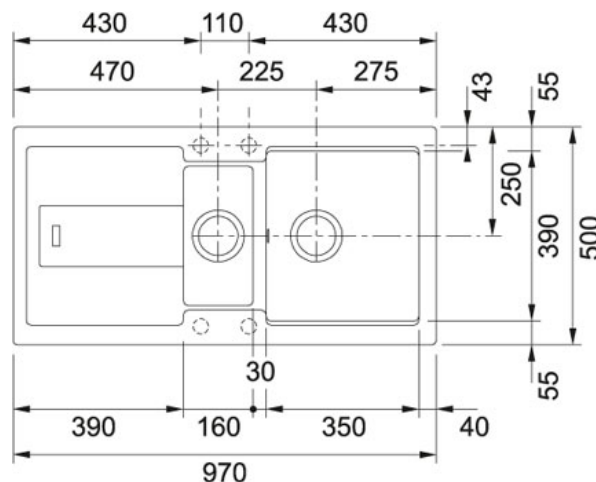

Bellini BLG 651 Fragranit+ Onyx | 114.0305.975

RODZINA : Zlewozmywaki | SERIA : Bellini | MODEL : BLG 651 | WYKOŃCZENIE : Fragranit+ Onyx | SPOSÓB MONTAŻU : Wbudowywane

DANE TECHNICZNE

Minimalna szer. podbudowy	600,00 mm
Rozmiar odpływu	3 1/2"
Ilość otworów (pod baterię, pokrętło korka automatycznego, inne)	4 podfrezowane otwory
Długość produktu	970,00 mm
Szerokość produktu	500,00 mm
Długość dużej komory	350,00 mm
Szerokość dużej komory	390,00 mm
Głębokość dużej komory	190,00 mm
Długość małej komory	160,00 mm
Szerokość małej komory	320,00 mm
Głębokość małej komory	120,00 mm
Ilość komór	1 1/2
Długość wycięcia	950,00 mm
Szerokość wycięcia	480,00 mm
Wycięcie wg szablonu	nie
Położenie ociekacza	model odwracalny