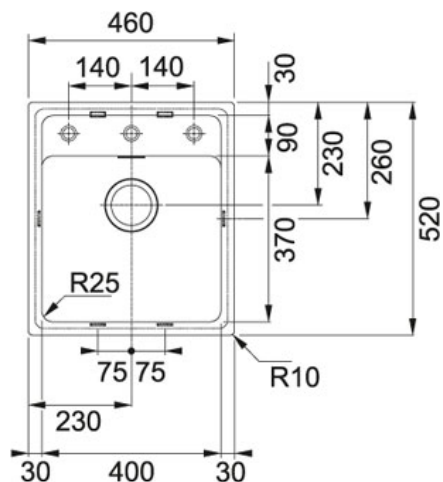

DANE TECHNICZNE

Minimalna szer. podbudowy	500,00 mm
Rozmiar odpływu	3 1/2"
Ilość otworów (pod baterię, pokrętło korka automatycznego, inne)	1 wywiercony centralnie; 2 podfrezowane
Długość produktu	460,00 mm
Szerokość produktu	520,00 mm
Długość dużej komory	400,00 mm
Szerokość dużej komory	370,00 mm
Głębokość dużej komory	200,00 mm
Ilość komór	1
Wycięcie wg szablonu	nie
Położenie ociekacza	brak
Materiał	Fragranit+ z technologią antybakteryjną Sanitized