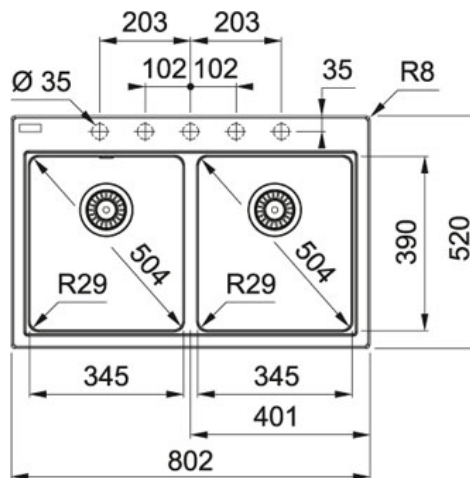

## DANE TECHNICZNE

Minimalna szer. podbudowy	800,00 mm
Rozmiar odpływu	3 1/2"
Długość produktu	802,00 mm
Szerokość produktu	520,00 mm
Długość dużej komory	345,00 mm
Szerokość dużej komory	390,00 mm
Głębokość dużej komory	203,00 mm
Ilość komór	2
Długość wycięcia	782,00 mm
Szerokość wycięcia	500,00 mm
Głębokość małej komory	203,00 mm
Długość małej komory	345,00 mm
Szerokość małej komory	390,00 mm
Typ przelewu	ukryty