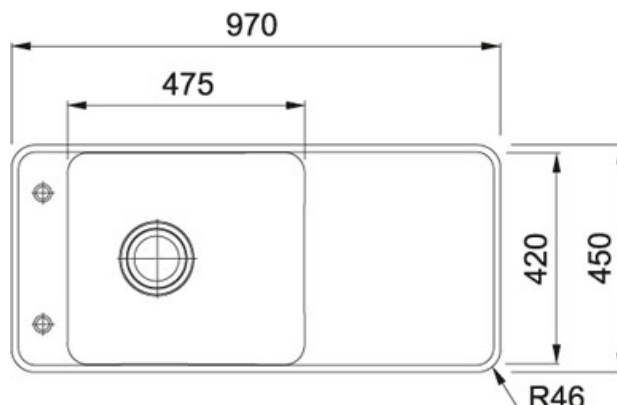

Alabastrowy Biały | 114.0507.267

RODZINA : Zlewozmywaki | SERIA : Style | MODEL : SYG 611 | WYKOŃCZENIE : Alabastrowy Biały | SPOSÓB MONTAŻU : Wbudowywane

Forma zlewozmywaka Franke Style wykonana z Fraganitu+, w alabastrowej bieli pasuje idealnie do nowoczesnych przestrzeni kuchennych. Wychodząc naprzeciw codziennym potrzebom użytkowników, w zestawie ze zlewozmywakiem Style, Franke oferuje deskę kuchenną z drewna dębowego i wkładkę organizującą z tworzywa sztucznego, przydatną podczas obierania lub krojenia owoców i warzyw.

- 1 komora z ociekaczem
- Dwa podfrezowane otwory: 2x35 mm

Akcesoria w zestawie:

- Osłona odpływu wykonana z wytrzymałego tworzywa w obudowie ze stali szlachetnej
- Zestaw odpływu z korkiem automatycznym Easy Click wykonanym ze stali szlachetnej
- Deska kuchenna wykonana z drewna dębowego
- Wkładka ociekowa organizująca pracę w kuchni wykonana z wytrzymałego tworzywa

DANE TECHNICZNE

Długość dużej komory	475.00 mm
Szerokość dużej komory	420.00 mm
Głębokość dużej komory	205.00 mm
Minimalna szer. podbudowy	600.00 mm
Długość wycięcia	954.00 mm
Szerokość wycięcia	434.00 mm
Wycięcie wg szablonu	nie
Szerokość urządzenia	60.00 cm
Długość produktu	970.00 mm
Szerokość produktu	450.00 mm
Promień zaokrąglenia wycięcia	R:-40-MM