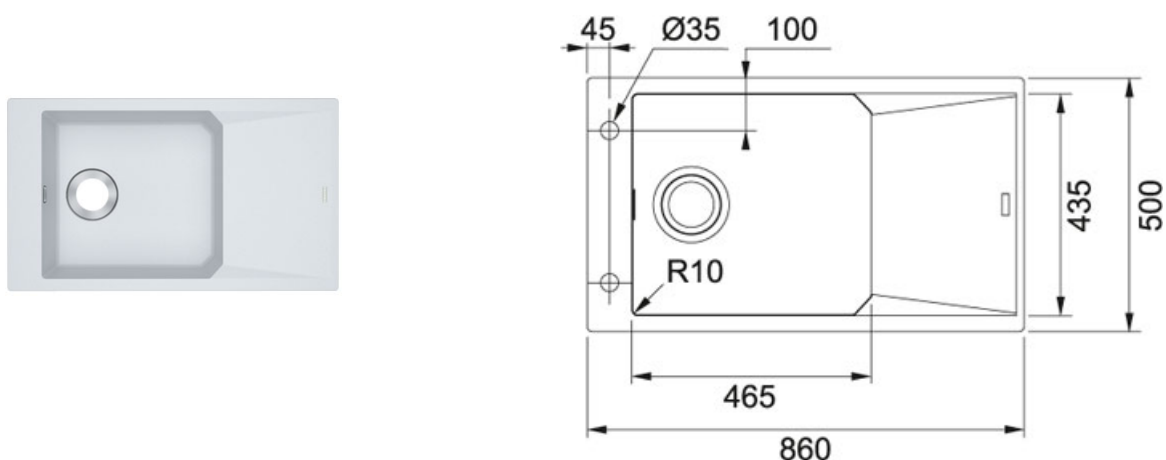

Fragranit+ Biały polarny | 114.0528.654

RODZINA : Zlewozmywaki | WYKOŃCZENIE : **Fragranit+ Biały polarny** | SERIA : **FX** | SPOSÓB MONTAŻU : **Wbudowywane** |
MODEL : **FXG 611-86**

Nowoczesna linia, do której należą zlewozmywaki wbudowywane FX, została zainspirowana kształtem samochodów F1, a jej cechy charakterystyczne to:

- Okrągła osłona odpływu wykonana ze stali szlachetnej
- Korek automatyczny Flow Pro wykonany z użyciem technologii Sanitized, sterowany okrągłym pokrętkiem wykończeniu stal szlachetna.
- Kształt zlewozmywaka, geometryczne linie oraz zgodność z aktualnymi trendami
- Położenie baterii (z boku zlewozmywaka) pozwala zwiększyć przestrzeń roboczą w zlewozmywaku
- Pochyły ociekacz zapobiega gromadzeniu się wody

DANE TECHNICZNE

Minimalna szer. podbudowy	600.00 mm
Rozmiar odpływu	3 1/2"
Długość produktu	860.00 mm
Szerokość produktu	500.00 mm
Długość dużej komory	465.00 mm
Szerokość dużej komory	435.00 mm
Głębokość dużej komory	200.00 mm
Ilość komór	1
Wycięcie wg szablonu	nie
Położenie ociekacza	model odwracalny
Długość wycięcia	840.00 mm
Szerokość wycięcia	480.00 mm
Promień zaokrąglenia wycięcia	10.00 mm
Typ przelewu	ukryty
Ilość otworów (pod baterię, pokrętko korka automatycznego, inne)	2 podfrezowane otwory Ø 35mm