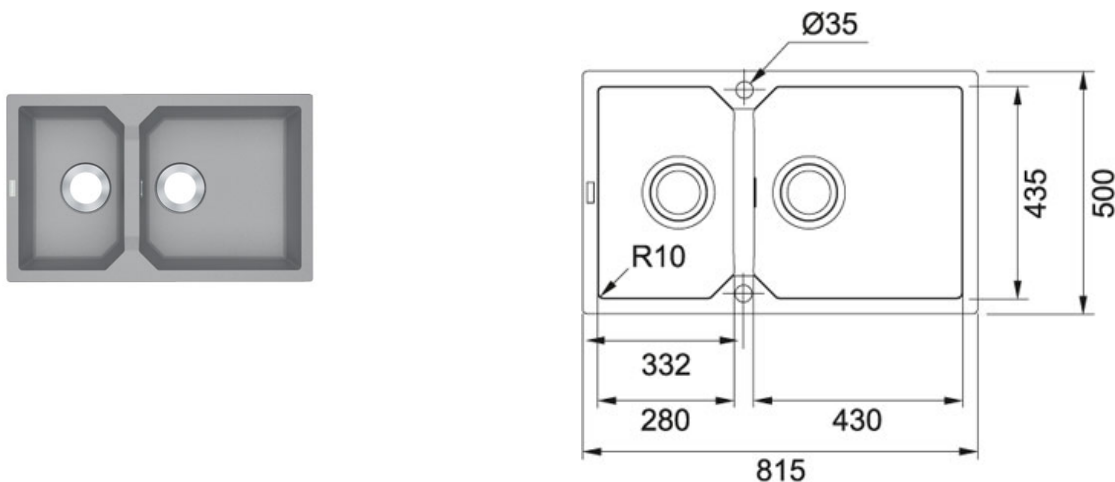

## Fragranit+ Kamienny Szary | 114.0528.776

RODZINA : Zlewozmywaki | SERIA : FX | MODEL : FXG 620 | WYKOŃCZENIE : Fragranit+ Kamienny Szary | SPOSÓB MONTAŻU : Wbudowywane

Nowoczesna linia, do której należą zlewozmywaki wbudowywane FX, została zainspirowana kształtem samochodów F1, a jej cechy charakterystyczne to

- Okrągła osłona odpływu wykonana ze stali szlachetnej
- Korek automatyczny Flow Pro wykonany z użyciem technologii Sanitized, sterowany okrągłym pokrętłem wykończeniu stal szlachetna.
- Kształt zlewozmywaka, geometryczne linie oraz zgodność z aktualnymi trendami
- Położenie baterii centralnie pozwala zwiększyć przestrzeń roboczą w zlewozmywaku

### DANE TECHNICZNE

Minimalna szer. podbudowy	800,00 mm
Rozmiar odpływu	3 1/2"
Długość produktu	815,00 mm
Szerokość produktu	500,00 mm
Długość dużej komory	430,00 mm
Szerokość dużej komory	435,00 mm
Głębokość dużej komory	200,00 mm
Ilość komór	2
Wycięcie wg szablonu	nie
Położenie ociekacza	brak
Długość wycięcia	795,00 mm
Szerokość wycięcia	480,00 mm
Promień zaokrąglenia wycięcia	10,00 mm
Typ przelewu	ukryty
Długość małej komory	280,00 mm
Szerokość małej komory	435,00 mm
Głębokość małej komory	200,00 mm
Ilość otworów (pod baterię, pokrętło korka automatycznego, inne)	2 podfrezowane otwory Ø 35mm