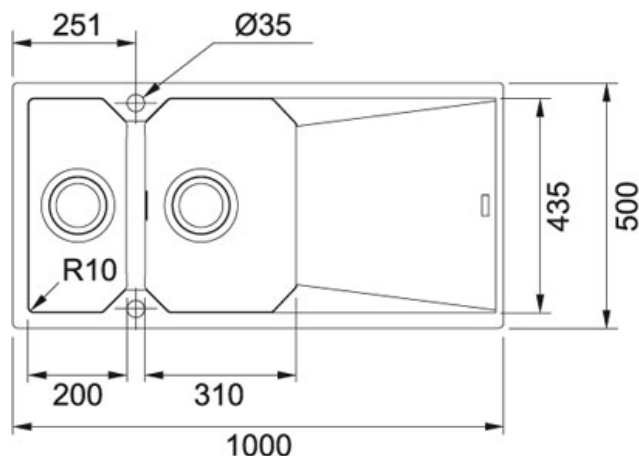

Fragranit+ Kamienny Szary | 114.0528.784

RODZINA : Zlewozmywaki | SERIA : FX | MODEL : FXG 661 | WYKOŃCZENIE : Fragranit+ Kamienny Szary | SPOSÓB MONTAŻU : Wbudowywane

Nowoczesna linia, do której należą zlewozmywaki wbudowywane FX, została zainspirowana kształtem samochodów F1, a jej cechy charakterystyczne to

- Okrągła osłona odpływu wykonana ze stali szlachetnej
- Korek automatyczny Flow Pro wykonany z użyciem technologii Sanitized, sterowany okrągłym pokrętkiem wykończeniu stal szlachetna.
- Kształt zlewozmywaka, geometryczne linie oraz zgodność z aktualnymi trendami
- Położenie baterii centralnie pozwala zwiększyć przestrzeń roboczą w zlewozmywaku

DANE TECHNICZNE

Minimalna szer. podbudowy	800,00 mm
Rozmiar odpływu	3 1/2"
Długość produktu	1 000,00 mm
Szerokość produktu	500,00 mm
Długość dużej komory	310,00 mm
Szerokość dużej komory	435,00 mm
Głębokość dużej komory	200,00 mm
Ilość komór	1 1/2
Wycięcie wg szablonu	nie
Położenie ociekacza	model odwracalny
Długość wycięcia	980,00 mm
Szerokość wycięcia	480,00 mm
Promień zaokrąglenia wycięcia	10,00 mm
Typ przelewu	ukryty
Długość małej komory	200,00 mm
Szerokość małej komory	435,00 mm
Głębokość małej komory	130,00 mm
Ilość otworów (pod baterię, pokrętko korka automatycznego, inne)	2 podfrezowane otwory Ø 35mm

CECHY PRODUKTU

	Zabezpieczony technologią hamującą rozwój bakterii i drobnoustrojów - Sanitized®		Odporny na zarysowania
			Odporny na promieniowanie UV
			Odporny na uderzenia
	Ukryty przelew		Zlewozmywak wbudowywany
	Zestaw odpływowy z syfonem w komplecie		Zawór mimosrodowy z sitkiem 3,5"
			Korek automatyczny sterowany pokrętkiem
	Higieniczna powierzchnia		Nie traci koloru
	Odporny na krótkotrwałe działanie wysokiej temperatury do 280°C		Odporny na gwałtowne zmiany temperatur
			Możliwość montażu