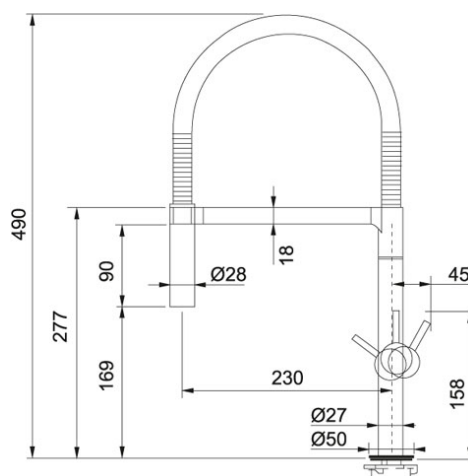

Lounge bateria kuchenna półprofesjonalna Chrom |

115.0177.706

RODZINA : Baterie | SERIA : Lounge | MODEL : bateria kuchenna półprofesjonalna | WYKOŃCZENIE : Chrom | SPOSÓB MONTAŻU : Bateria stojąca z wyciąganą wylewką

DANE TECHNICZNE

Typ	ruchoma wylewka
Poziom głośności	1
Rodzaj baterii	wysokociśnieniowa
Sterowanie	dźwignia mieszacza z boku
Wymiar otworu montażowego	Ø 35 mm
Obrót wylewki w stopniach	360 °
Głowica	ceramiczna Ø 28
Całkowita wysokość	490,00 mm
Wysokość do końca wylewki	169,00 mm
Zasięg wylewki	230,00 mm

CECHY PRODUKTU

	Podkładka usztywniająca do montażu w zlewomylwakch ze stali szlachetnej w komplecie		Bateria jednodźwignic Otwór montażowy Ø 35 mm
---	---	---	---

Lounge bateria kuchenna półprofesjonalna Chrom |
115.0177.706