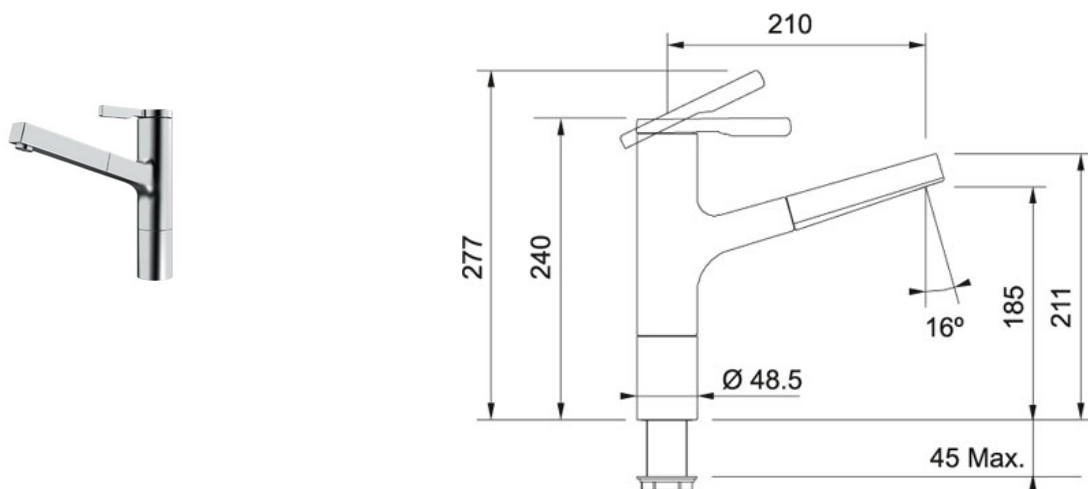

Frames by Franke FS TL PULL-OUT Chrom | 115.0370.472

RODZINA : Batterie | SERIA : Frames by Franke | MODEL : FS TL PULL-OUT | WYKOŃCZENIE : Chrom | LINIA : Frames by Franke | SPOSÓB MONTAŻU : Bateria stojąca z wyciąganą wylewką

Możesz wybrać delikatny strumień wody, gdy myjesz liście sałaty, napełniasz garnek, zmywasz małe naczynia lub nalewasz wody do szklanki. Ta stylowa bateria doprowadza każdą czynność do perfekcji.

- Wyciągana wylewka
- Innowacyjny aerator Neoperl®
- Wysoka jakość wykończenia
- Obrót wylewki 130°
- Wężyki podłączeniowe o długości 350mm
- Innowacyjna głowica ceramiczna 35mm
- Zawór zwrotny (odcinający powrót wody z wylewki)
- Metalowy wąż do natrysku o długości 150cm
- Grupa akustyczna I

DANE TECHNICZNE

Typ	Wyciągana wylewka
Obrót wylewki w stopniach	130 °
Rodzaj baterii	wysokociśnieniowa
Sterowanie	Dźwignia mieszacza z góry
Głowica	ceramiczna
Całkowita wysokość	277,00 mm
Wysokość do końca wylewki	185,00 mm
Zasięg wylewki	210,00 mm
Wymiar otworu montażowego	Ø 35 mm

CECHY PRODUKTU

	Bateria ^{Ø 35mm} jednodźwigniowa	Otwór montażowy Ø 35 mm
	Podkładka usztywniająca do montażu w zlewozmywakach ze stali szlachetnej w komplecie	

Frames by Franke FS TL PULL-OUT Chrom | 115.0370.472