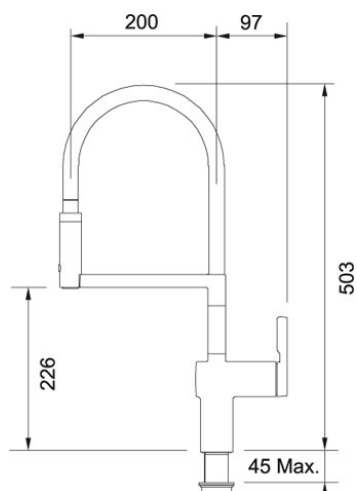

## Frames by Franke Semi-Pro - FS HF SWSP CHR Chrom |

115.0370.601

RODZINA : Baterie | SERIA : Frames by Franke | MODEL : Semi-Pro - FS HF SWSP CHR | WYKOŃCZENIE : Chrom | LINIA : Frames by Franke | SPOSÓB MONTAŻU : Bateria stojąca półprofesjonalna

- Opatentowana elastyczna wylewka prysznic Highflex®
- Magnetyczny uchwyt wylewki
- Wysoka jakość wykończenia
- Innowacyjny aerator Neoperl®
- Obrót wylewki 360°
- Wężyki połączeniowe o długości 450mm
- Innowacyjna głowica ceramiczna 35mm
- Zawór zwrotny (odcinający powrót wody z wylewki)
- Grupa akustyczna I

### DANE TECHNICZNE

|                           |                           |
|---------------------------|---------------------------|
| Typ                       | ruchoma wylewka           |
| Obrót wylewki w stopniach | 360 °                     |
| Rodzaj baterii            | wysokociśnieniowa         |
| Sterowanie                | dźwignia mieszacza z boku |
| Głowica                   | ceramiczna                |
| Całkowita wysokość        | 503,00 mm                 |
| Wysokość do końca wylewki | 226,00 mm                 |
| Zasięg wylewki            | 200,00 mm                 |
| Wymiar otworu montażowego | Ø 35 mm                   |

### CECHY PRODUKTU

-  Bateria <sup>⊕</sup> 35mm <sup>⊖</sup> Otwór montażowy Ø 35 mm
-  Podkładka usztywniająca do montażu w zlewozmywakach ze stali szlachetnej w komplecie

Frames by Franke Semi-Pro - FS HF SWSP CHR Chrom |  
115.0370.601