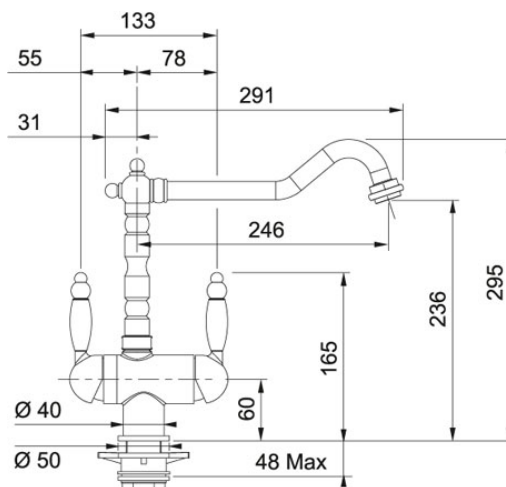

Old Scotland Clear Water Stare złoto | 115.0370.684

RODZINA : Baterie | SPOSÓB MONTAŻU : **WORKTOP** | WYKOŃCZENIE : **Stare złoto** | SERIA : Old Scotland Clear Water |
MODEL : Clear Water | RODZINA : Rozwiązania do filtrowania wody

DANE TECHNICZNE

Typ	Stała wylewka
Wymiar otworu montażowego	Ø 35 mm
Obrót wylewki w stopniach	360 °
Wysokość do końca wylewki	236,00 mm
Całkowita wysokość	295,00 mm
Zasięg wylewki	291,00 mm

CECHY PRODUKTU

	Funkcja filtrowania wody		Otwór montażowy Ø 35 mm
	Podkładka usztywniająca do montażu w zlewozmywakach ze stali szlachetnej w komplecie		

Old Scotland Clear Water Stare złoto | 115.0370.684

RODZINA : Baterie | SPOSÓB MONTAŻU : **WORKTOP** | WYKOŃCZENIE : **Stare złoto** | SERIA : **Old Scotland Clear Water** |
MODEL : **Clear Water** | RODZINA : **Rozwiązania do filtrowania wody**