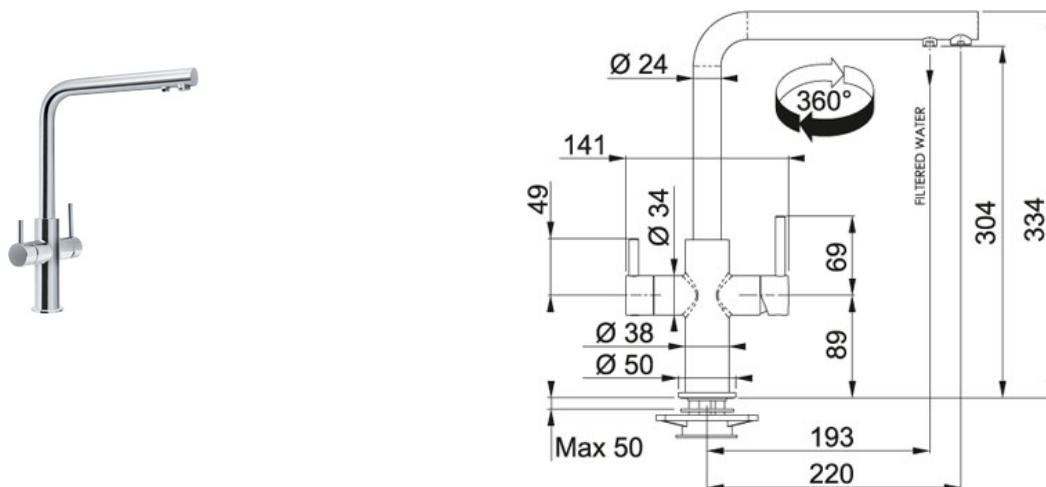

Neptune Clear Water bateria kuchenna ze stałą wylewką

Chrom | 115.0370.689

WYKOŃCZENIE : Chrom | RODZINA : Baterie | SERIA : Neptune Clear Water | MODEL : bateria kuchenna ze stałą wylewką | LINIA : Neptune | RODZINA : Rozwiązania do filtrowania wody

DANE TECHNICZNE

Typ	Stała wylewka
Wymiar otworu montażowego	Ø 35 mm
Obrót wylewki w stopniach	360 °
Wysokość do końca wylewki	304,00 mm
Całkowita wysokość	334,00 mm
Zasięg wylewki	220,00 mm

CECHY PRODUKTU

-  Funkcja filtrowania wody  Otwór montażowy Ø 35 mm
-  Podkładka usztywniająca do montażu w zlewozmywakach ze stali szlachetnej w komplecie  Water Saving

Neptune Clear Water bateria kuchenna ze stałą wylewką
Chrom | 115.0370.689