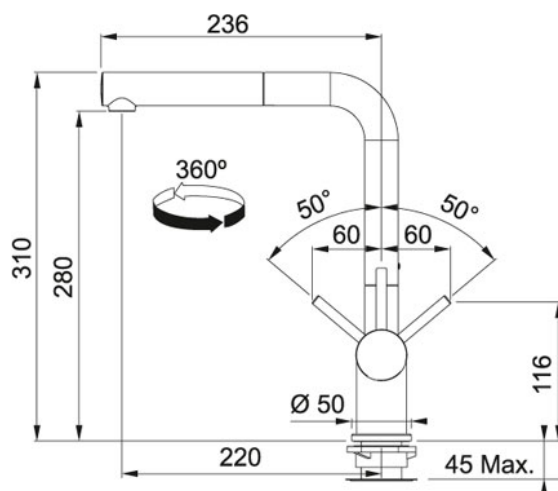

## Active Plus bateria kuchenna z wyciąganą wylewką Fragranit+

Orzechowy | 115.0373.833

RODZINA : Baterie | SERIA : Active Plus | MODEL : bateria kuchenna z wyciąganą wylewką | WYKOŃCZENIE : Fragranit+ Orzechowy | SPOSÓB MONTAŻU : high pressure | SERIA : FN 6110 | SPOSÓB MONTAŻU : Taps | SPOSÓB MONTAŻU : Nie zdefiniowane

### DANE TECHNICZNE

Typ	Wyciągana wylewka
Rodzaj baterii	wysokociśnieniowa
Sterowanie	dźwignia mieszacza z boku
Całkowita wysokość	310,00 mm
Wysokość do końca wylewki	280,00 mm
Zasięg wylewki	220,00 mm
Obrót wylewki w stopniach	360 °
Głowica	głowica ceramiczna Ø 35
Wymiar otworu montażowego	Ø 35 mm