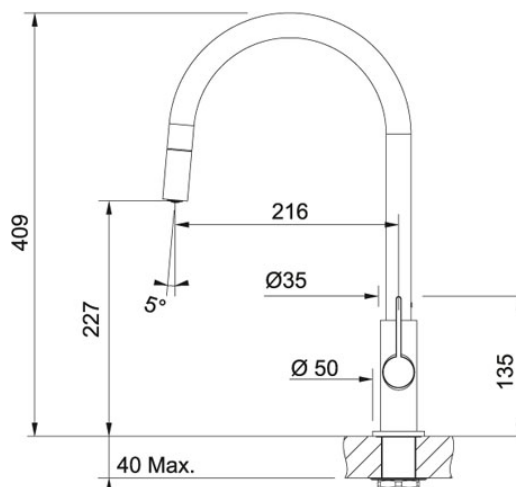

Ambient EVO Czarny mat | 115.0373.950

RODZINA : Baterie | SERIA : Ambient | SPOSÓB MONTAŻU : Bateria stojąca z wyciąganą wylewką | MODEL : EVO |
WYKOŃCZENIE : Czarny mat

DANE TECHNICZNE

Typ	Wyciągana wylewka
Rodzaj baterii	wysokociśnieniowa
Sterowanie	dźwignia mieszacza z boku
Całkowita wysokość	409,00 mm
Wysokość do końca wylewki	277,00 mm
Zasięg wylewki	216,00 mm
Obrót wylewki w stopniach	360 °
Wymiar otworu montażowego	Ø 50 mm
Głowica	ceramiczna Ø 25

CECHY PRODUKTU

-  Bateria  Otwór montażowy Ø 35 mm
-  Podkładka usztywniająca do montażu w zlewozmywakach ze stali szlachetnej w komplecie